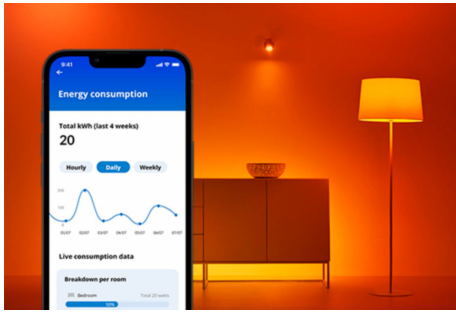

## Adria Ceiling 17 W

Dim het licht in een ruimte (zonder een dimmer switch) met de witte WiZ Adria LED slimme plafondlamp. Gebruik de WiZ app of je stem om de verlichting in- of uit te schakelen, te dimmen of feller te zetten met Wi-Fi-setups.

## **Slimme verlichtingsfuncties, eenvoudig te configureren**

Geniet meteen van de voordelen van slimme functies door je WiZ-lampen te koppelen met je WiFi-netwerk. Bedien de lampen eenvoudig als je weg bent van huis en stel een schema in zodat de lampen automatisch in- en uitgeschakeld worden. En je hoeft er geen extra hardware voor te installeren, zoals een hub of een gateway!

## **Schep de perfecte lichtscène**

Creëer je eigen mix van verschillende instellingen voor gekleurd en wit licht en zorg voor de perfecte sfeer voor elk moment van de dag. Sla je nieuwe scène op en selecteer deze op elk gewenst moment met de WiZ app of je stem.