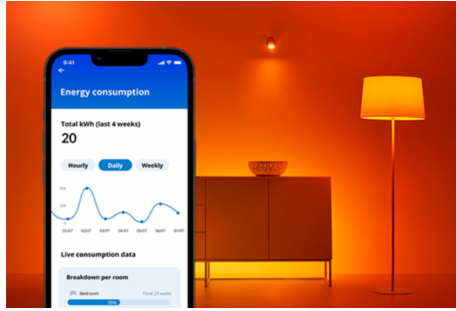

## Superslim Plafondlamp 16 W

Voeg instelbaar warmwit of koelwit licht toe aan je leefruimte met de WiZ Super Slim slimme plafondlamp. Gebruik de WiZ app of je stem om de verlichting te dimmen of feller te zetten, of gebruik voorgeprogrammeerde lichtscènes op Wi-Fi-setups.

## Slimme verlichtingsfuncties, eenvoudig te configureren

Geniet meteen van de voordelen van slimme functies door je WiZ-lampen te koppelen met je WiFi-netwerk. Bedien de lampen eenvoudig als je weg bent van huis en stel een schema in zodat de lampen automatisch in- en uitgeschakeld worden. En je hoeft er geen extra hardware voor te installeren, zoals een hub of een gateway!

## Schep de perfecte lichtscène

Creëer je eigen mix van verschillende instellingen voor gekleurd en wit licht en zorg voor de perfecte sfeer voor elk moment van de dag. Sla je nieuwe scène op en selecteer deze op elk gewenst moment met de WiZ app of je stem.