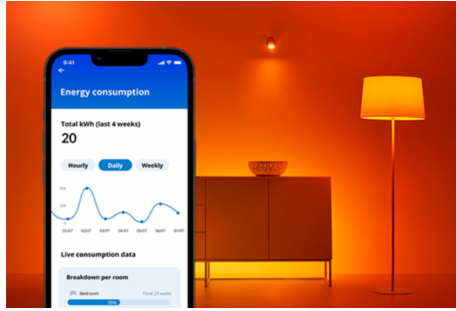

Superslim Plafondlamp 14 W

Voeg instelbaar warmwit of koelwit licht toe aan je leefruimte met de WiZ Super Slim slimme plafondlamp. Gebruik de WiZ app of je stem om de verlichting te dimmen of feller te zetten, of gebruik voorgeprogrammeerde lichtscènes op Wi-Fi-setups.

PRODUCTKENMERKEN

- Instelbaar warm-tot koelwit
- Afmetingen: Ø 242
- IP20/kunststof/zwart

Slimme verlichtingsfuncties, eenvoudig te configureren

Geniet meteen van de voordelen van slimme functies door je WiZ-lampen te koppelen met je WiFi-netwerk. Bedien de lampen eenvoudig als je weg bent van huis en stel een schema in zodat de lampen automatisch in- en uitgeschakeld worden. En je hoeft er geen extra hardware voor te installeren, zoals een hub of een gateway!

Houd je energieverbruik bij

Ontvang in de WiZ app een overzicht van het energieverbruik van je lampen. Krijg snel toegang tot een wekelijks of dagelijks rapport, zodat je je energieverbruik in huis onder controle kunt houden.

Schep de perfecte lichtscène

Creëer je eigen mix van verschillende instellingen voor gekleurd en wit licht en zorg voor de perfecte sfeer voor elk moment van de dag. Sla je nieuwe scène op en selecteer deze op elk gewenst moment met de WiZ app of je stem.