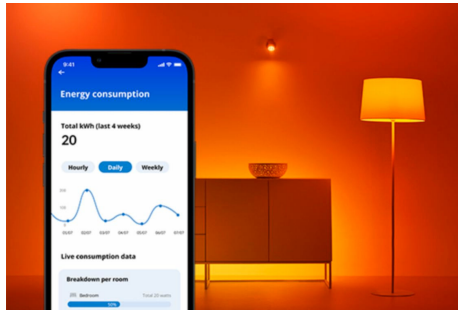

Superslim Plafondlamp 14 W

Voeg instelbaar warmwit of koelwit licht toe aan je leefruimte met de WiZ Super Slim slimme plafondlamp. Gebruik de WiZ app of je stem om de verlichting te dimmen of feller te zetten, of gebruik voorgeprogrammeerde lichtscènes op Wi-Fi-setups.

PRODUCTKENMERKEN

- Instelbaar warm-tot koelwit
- Afmetingen: Ø 242
- IP20/kunststof/wit

Slimme verlichtingsfuncties, eenvoudig te configureren

Geniet meteen van de voordelen van slimme functies door je WiZ-lampen te koppelen met je WiFi-netwerk. Bedien de lampen eenvoudig als je weg bent van huis en stel een schema in zodat de lampen automatisch in- en uitgeschakeld worden. En je hoeft er geen extra hardware voor te installeren, zoals een hub of een gateway!

Houd je energieverbruik bij

Ontvang in de WiZ app een overzicht van het energieverbruik van je lampen. Krijg snel toegang tot een wekelijks of dagelijks rapport, zodat je je energieverbruik in huis onder controle kunt houden.

Schep de perfecte lichtscène

Creëer je eigen mix van verschillende instellingen voor gekleurd en wit licht en zorg voor de perfecte sfeer voor elk moment van de dag. Sla je nieuwe scène op en selecteer deze op elk gewenst moment met de WiZ app of je stem.