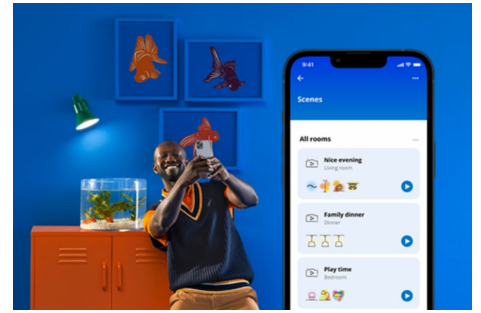

Superslim Plafondlamp 14 W

Voeg instelbaar warmwit of koelwit licht toe aan je leefruimte met de WiZ Super Slim slimme plafondlamp. Gebruik de WiZ app of je stem om de verlichting te dimmen of feller te zetten, of gebruik voorgeprogrammeerde lichtscènes op Wi-Fi-setups.

PRODUCTKENMERKEN

- Instelbaar warm-tot koelwit
- Afmetingen: Ø 242
- IP20/kunststof/wit

Slimme verlichtingsfuncties, eenvoudig te configureren

Geniet meteen van de voordelen van slimme functies door je WiZ-lampen te koppelen met je WiFi-netwerk. Bedien de lampen eenvoudig als je weg bent van huis en stel een schema in zodat de lampen automatisch in- en uitgeschakeld worden. En je hoeft er geen extra hardware voor te installeren, zoals een hub of een gateway!

Houd je energieverbruik bij

Ontvang in de WiZ app een overzicht van het energieverbruik van je lampen. Krijg snel toegang tot een wekelijks of dagelijks rapport, zodat je je energieverbruik in huis onder controle kunt houden.

Schep de perfecte lichtscène

Creëer je eigen mix van verschillende instellingen voor gekleurd en wit licht en zorg voor de perfecte sfeer voor elk moment van de dag. Sla je nieuwe scène op en selecteer deze op elk gewenst moment met de WiZ app of je stem.