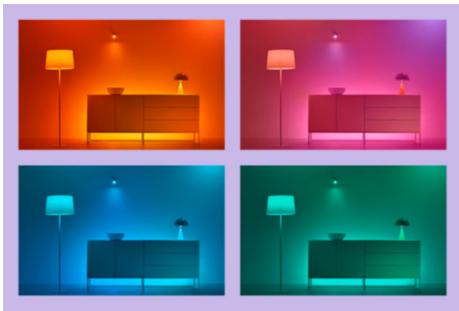

Slimme verlichtingsfuncties, eenvoudig te configureren

Geniet meteen van de voordelen van slimme functies door je WiZ-lampen te koppelen met je WiFi-netwerk. Bedien de lampen eenvoudig als je weg bent van huis en stel een schema in zodat de lampen automatisch in- en uitgeschakeld worden. En je hoeft er geen extra hardware voor te installeren, zoals een hub of een gateway!

Schep de perfecte lichtscène

Creëer je eigen mix van verschillende instellingen voor gekleurd en wit licht en zorg voor de perfecte sfeer voor elk moment van de dag. Sla je nieuwe scène op en selecteer deze op elk gewenst moment met de WiZ app of je stem.