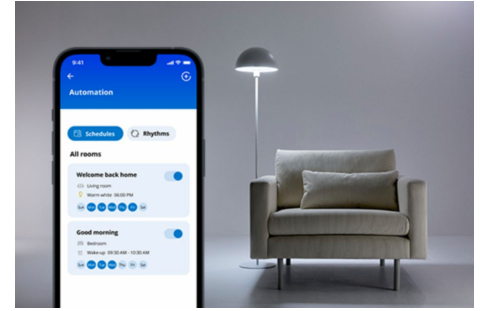

Slimme stekker

Met de WiZ slimme stekker verander je elk stopcontact in een slim stopcontact. Sluit een gewone lamp aan op een stopcontact met een slimme stekker en bedien die vervolgens met je smartphone of stem. Door timers in te stellen kun je apparaten in- of uitschakelen volgens je dagelijkse ritme. Dat is niet alleen superhandig, zo bespaar je ook nog eens energie! Je hoeft nooit meer te twijfelen of je thuis vergeten bent lampen of apparaten uit te doen, want dat check je meteen in de WiZ app.

PRODUCTKENMERKEN

- Plug-and-Play
- Compatibel met Alexa en Google Home
- Bediening met app of stem

Directe configuratie voor alle smart home-functionaliteiten

Gebruik al je smart home-functies eenvoudig door je nieuwe WIZ-apparaat te koppelen met je WiFi-netwerk. Bedien je lampen en apparaten zelfs als je weg bent van huis, door een schema in te stellen zodat de lampen automatisch in- en uitgeschakeld worden. Je hoeft er geen extra hardware voor te installeren, zoals een hub of een gateway!

Maak je dagelijkse apparaten slim: lampen, ventilatoren en nog veel meer

Bedien gewone lampen, decoratieve lampen, ventilators, je koffiezetapparaat en nog veel meer. Gebruik WIZ om apparaten te bedienen die alleen stroom nodig hebben om te werken, om deze te koppelen met de app en deze daarmee te bedienen.

Eenvoudige planning en automatisering van slimme lampen en apparaten

Stel een schema op zodat je lampen of apparaten thuis automatisch in- en uitgeschakeld worden op basis van je dagelijkse of wekelijkse routine. Automatiseer je lampen en apparaten, zodat ze uitgeschakeld blijven als ze niet nodig zijn, om energie te besparen.