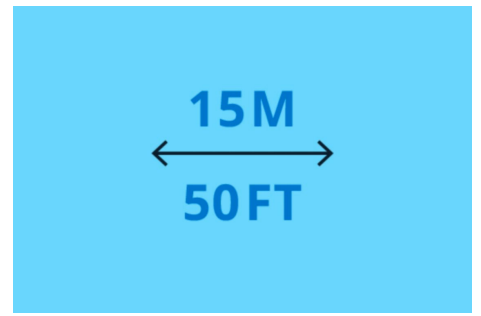

Groot bereik van 15 m

Deze bewegingssensor kan worden gekoppeld met WiZ lampen binnen een straal van 15 meter in een normale binnenomgeving met wanden en muren.