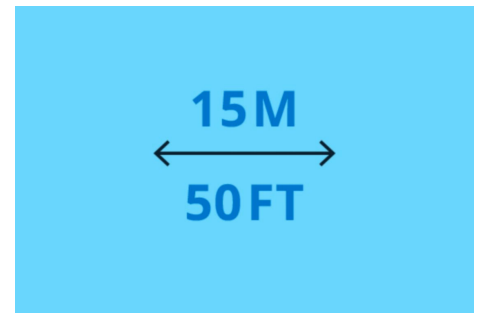

Groot bereik van 15 m

Deze bewegingssensor kan worden gekoppeld met WiZ lampen binnen een straal van 15 meter in een normale binnenomgeving met wanden en muren.