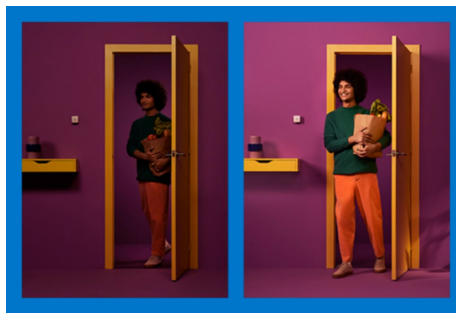

Lampen activeren met beweging

Stel je lampen zo in dat ze in- of uitschakelen of van helderheid en kleur veranderen als ze beweging detecteren. Deze sensor is direct te koppelen aan je WiZ lampen en werkt zelfs zonder WiFi.