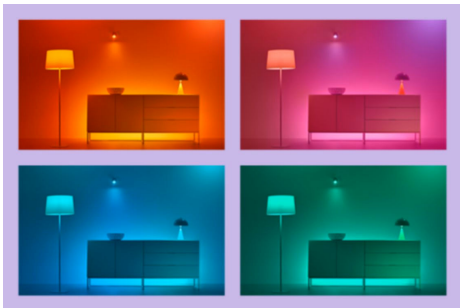

Miljoenen kleuren en veranderende lichtinstellingen om je dag te verfraaien

Kies elke lichtkleur die je mooi vindt of pas een van de dynamische lichtinstellingen toe die we voor je hebben gecreëerd. Met Open haard of Oceaan bijvoorbeeld kun je een prachtige sfeer creëren om mee te ontspannen.