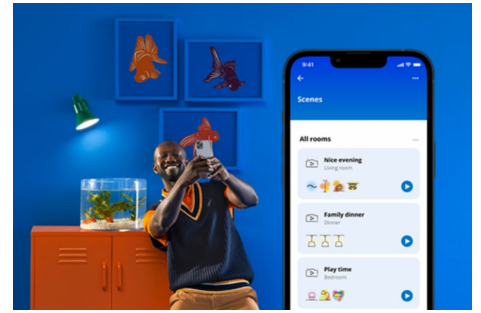

## Filamentlamp gouden coating 50 W ST64 E27

Deze bijzonder sfeervolle en slimme WiZ LED-filamentlamp past zich aan je dagritme aan. De klassieke uitstraling in amberkleur is perfect voor decoratieve kamerlampen. Kies uit verschillende tinten warmwit tot koelwit licht om het gezellig en huiselijk te maken. Je kunt timers instellen die je lampen automatisch in- of uitschakelen gebaseerd op jouw dag- of weekritme. Bijvoorbeeld als je wakker wordt of bij het slapen gaan. Je kunt ze bedienen met je smartphone of met je stem, zelfs als je niet thuis bent. WiZ lampen werken op je eigen wifinetwerk. Meer heb je niet nodig.

## PRODUCTKENMERKEN

- Dimbaar wit licht, slimme lamp
- Tot 640 lumen
- Gemakkelijk te installeren
- Bediening met app of stem

## **Slimme verlichtingsfuncties, eenvoudig te configureren**

Geniet meteen van de voordelen van slimme functies door je WiZ-lampen te koppelen met je WiFi-netwerk. Bedien de lampen eenvoudig als je weg bent van huis en stel een schema in zodat de lampen automatisch in- en uitgeschakeld worden. En je hoeft er geen extra hardware voor te installeren, zoals een hub of een gateway!

## **Schep de perfecte lichtscène**

Creëer je eigen mix van verschillende instellingen voor gekleurd en wit licht en zorg voor de perfecte sfeer voor elk moment van de dag. Sla je nieuwe scène op en selecteer deze op elk gewenst moment met de WiZ app of je stem.