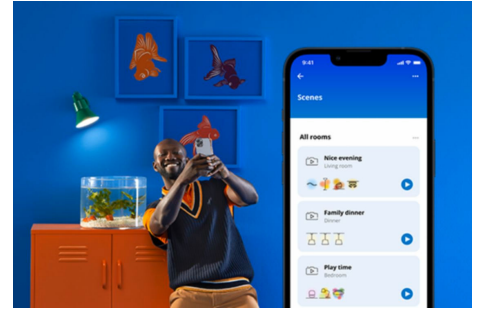

## PRODUCTKENMERKEN

- Dimbaar wit licht, slimme lamp
- Tot 470 lumen
- Gemakkelijk te installeren
- Bediening met app of stem

## **Slimme verlichtingsfuncties, eenvoudig te configureren**

Geniet meteen van de voordelen van slimme functies door je WiZ-lampen te koppelen met je WiFi-netwerk. Bedien de lampen eenvoudig als je weg bent van huis en stel een schema in zodat de lampen automatisch in- en uitgeschakeld worden. En je hoeft er geen extra hardware voor te installeren, zoals een hub of een gateway!

## **Schep de perfecte lichtscène**

Creëer je eigen mix van verschillende instellingen voor gekleurd en wit licht en zorg voor de perfecte sfeer voor elk moment van de dag. Sla je nieuwe scène op en selecteer deze op elk gewenst moment met de WiZ app of je stem.