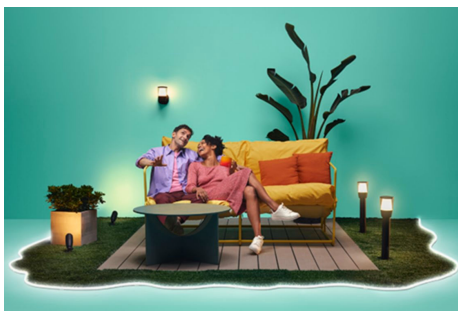

## Creëer de perfecte lichtscène voor je buitenverlichting

Mix verschillende gekleurde en witte lichtscènes om de perfecte sfeer te creëren tijdens de momenten dat jij in je tuin bent. Sla je scène op en selecteer deze op een willekeurig moment met de app, je stem of bedieningsaccessoire.