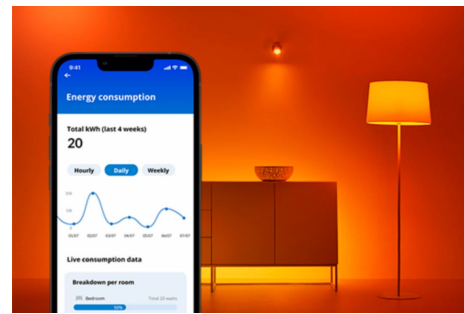

## Spot 50 W PAR16 GU10

Ongelooflijk veel comfort en welzijn! Deze slimme spots hebben een standaard GU10-vorm, maar ze bieden je iets wat niet standaard is: dimbaar wit licht voor al jouw voorkeuren en stemmingen. Stel koel licht in wanneer je je moet concentreren of stel sfeerlicht in als je wilt ontspannen. Kies wat voor jou het beste werkt en waar jij je het prettigst bij voelt in je eigen huis. Alle lampen zijn met WiFi te bedienen via de WiZ app, de WiZ afstandsbediening of je stem.

## PRODUCTKENMERKEN

- Dimbaar wit licht, slimme lamp
- Tot 345 lumen
- Gemakkelijk te installeren
- Bediening met app of stem

## Slimme verlichtingsfuncties, eenvoudig te configureren

Geniet meteen van de voordelen van slimme functies door je WIZ-lampen te koppelen met je WiFi-netwerk. Bedien de lampen eenvoudig als je weg bent van huis en stel een schema in zodat de lampen automatisch in- en uitgeschakeld worden. En je hoeft er geen extra hardware voor te installeren, zoals een hub of een gateway!

## Exclusieve SpaceSense™ lamp die inschakelt op basis van beweging

Met de WIZ SpaceSense-technologie verander je je lampen in bewegingssensoren. Met minimaal twee WIZ-lampen in een ruimte kun je de SpaceSense-functie in de WIZ app gebruiken en je lampen automatisch in- en uit laten schakelen op basis van bewegingsdetectie. Het is simpel. Het is SpaceSense. Het is WIZ.