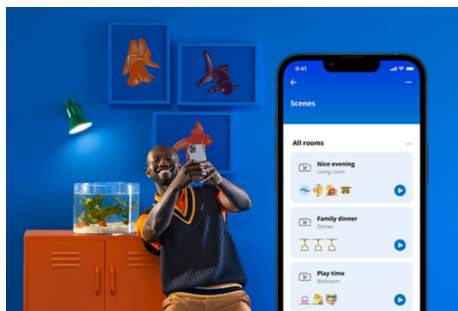

PRODUCTKENMERKEN

- Slimme gekleurde lamp
- Tot 470 lumen
- Gemakkelijk te installeren
- Bediening met app of stem

Slimme verlichtingsfuncties, eenvoudig te configureren

Geniet meteen van de voordelen van slimme functies door je WiZ-lampen te koppelen met je WiFi-netwerk. Bedien de lampen eenvoudig als je weg bent van huis en stel een schema in zodat de lampen automatisch in- en uitgeschakeld worden. En je hoeft er geen extra hardware voor te installeren, zoals een hub of een gateway!

Exclusieve SpaceSense™ lamp die inschakelt op basis van beweging

Met de WiZ SpaceSense-technologie verander je je lampen in bewegingssensoren. Met minimaal twee WiZ-lampen in een ruimte kun je de SpaceSense-functie in de WiZ app gebruiken en je lampen automatisch in- en uit laten schakelen op basis van bewegingsdetectie. Het is simpel. Het is SpaceSense. Het is WiZ.

Houd je energieverbruik bij

Ontvang in de WiZ app een overzicht van het energieverbruik van je lampen. Krijg snel toegang tot een wekelijks of dagelijks rapport, zodat je je energieverbruik in huis onder controle kunt houden.

Schep de perfecte lichtscène

Creëer je eigen mix van verschillende instellingen voor gekleurd en wit licht en zorg voor de perfecte sfeer voor elk moment van de dag. Sla je nieuwe scène op en selecteer deze op elk gewenst moment met de WiZ app of je stem.