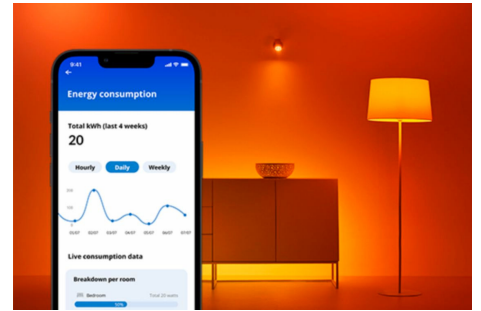

Kaarslamp 40 W C37 E14

Kaarsen zijn prachtig, maar kunnen maar één ding: kaarslicht produceren. Deze gekleurde, kaarsvormige LED-lampen daarentegen kunnen 16,7 miljoen dingen. Kies de perfecte kleur voor jouw bezigheden, of je nu een bruisend feestje geeft of een elegant diner of juist lekker op de bank zit voor een goede film. Je kunt ook schema's instellen om de lampen automatisch de perfecte sfeer te laten creëren op basis van jouw voorkeuren en stemming. Alle lampen zijn te bedienen met behulp van de WiZ app, de WiZ afstandsbediening of je stem.

PRODUCTKENMERKEN

- Slimme gekleurde lamp
- Tot 470 lumen
- Gemakkelijk te installeren
- Bediening met app of stem

Slimme verlichtingsfuncties, eenvoudig te configureren

Geniet meteen van de voordelen van slimme functies door je WiZ-lampen te koppelen met je WiFi-netwerk. Bedien de lampen eenvoudig als je weg bent van huis en stel een schema in zodat de lampen automatisch in- en uitgeschakeld worden. En je hoeft er geen extra hardware voor te installeren, zoals een hub of een gateway!

Exclusieve SpaceSense™ lamp die inschakelt op basis van beweging

Met de WiZ SpaceSense-technologie verander je je lampen in bewegingssensoren. Met minimaal twee WiZ-lampen in een ruimte kun je de SpaceSense-functie in de WiZ app gebruiken en je lampen automatisch in- en uit laten schakelen op basis van bewegingsdetectie. Het is simpel. Het is SpaceSense. Het is WiZ.

Schep de perfecte lichtscène

Creëer je eigen mix van verschillende instellingen voor gekleurd en wit licht en zorg voor de perfecte sfeer voor elk moment van de dag. Sla je nieuwe scène op en selecteer deze op elk gewenst moment met de WiZ app of je stem.