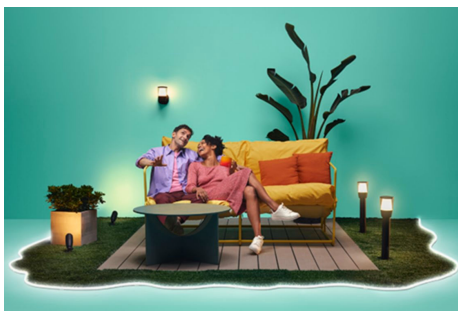

Kaarslamp 40 W C37 E14

Wie houdt er niet van kaarsen? Deze energiezuinige kaarsvormige LED-lampen bieden je de elegantie van kaarslicht, in combinatie met iets wat een normale kaars nooit zou kunnen: honderden tinten wit licht die je kunt aanpassen aan jouw voorkeuren en stemming. Stel koel licht in wanneer je je moet concentreren of stel sfeerlicht in als je je wilt ontspannen. Kies wat voor jou het beste werkt en waar jij je het prettigst bij voelt in je eigen huis. Alle lampen zijn met WiFi te bedienen via de WiZ app, de WiZ afstandsbediening of je stem.

Exclusieve SpaceSense™ lamp die inschakelt op basis van beweging

Met de WIZ SpaceSense-technologie verander je je lampen in bewegingssensoren. Met minimaal twee WIZ-lampen in een ruimte kun je de SpaceSense-functie in de WIZ app gebruiken en je lampen automatisch in- en uit laten schakelen op basis van bewegingsdetectie. Het is simpel. Het is SpaceSense. Het is WIZ.

Creëer de perfecte lichtscène voor je buitenverlichting

Mix verschillende gekleurde en witte lichtscènes om de perfecte sfeer te creëren tijdens de momenten dat jij in je tuin bent. Sla je scène op en selecteer deze op een willekeurig moment met de app, je stem of bedieningsaccessoire.