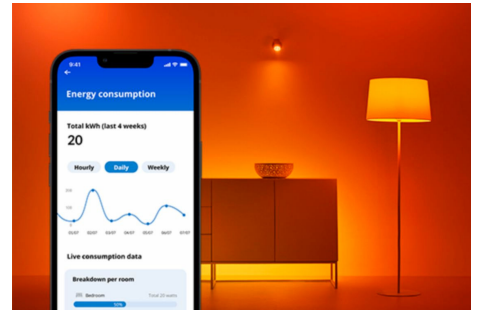

Kaarslamp 40 W C37 E14

Wie houdt er niet van kaarsen? Deze energiezuinige kaarsvormige LED-lampen bieden je de elegantie van kaarslicht, in combinatie met iets wat een normale kaars nooit zou kunnen: honderden tinten wit licht die je kunt aanpassen aan jouw voorkeuren en stemming. Stel koel licht in wanneer je je moet concentreren of stel sfeerlicht in als je je wilt ontspannen. Kies wat voor jou het beste werkt en waar jij je het prettigst bij voelt in je eigen huis. Alle lampen zijn met WiFi te bedienen via de WiZ app, de WiZ afstandsbediening of je stem.

PRODUCTKENMERKEN

- Dimbaar wit licht, slimme lamp
- Tot 470 lumen
- Gemakkelijk te installeren
- Bediening met app of stem

Slimme verlichtingsfuncties, eenvoudig te configureren

Geniet meteen van de voordelen van slimme functies door je WIZ-lampen te koppelen met je WiFi-netwerk. Bedien de lampen eenvoudig als je weg bent van huis en stel een schema in zodat de lampen automatisch in- en uitgeschakeld worden. En je hoeft er geen extra hardware voor te installeren, zoals een hub of een gateway!

Exclusieve SpaceSense™ lamp die inschakelt op basis van beweging

Met de WIZ SpaceSense-technologie verander je je lampen in bewegingssensoren. Met minimaal twee WIZ-lampen in een ruimte kun je de SpaceSense-functie in de WIZ app gebruiken en je lampen automatisch in- en uit laten schakelen op basis van bewegingsdetectie. Het is simpel. Het is SpaceSense. Het is WIZ.

Houd je energieverbruik bij

Ontvang in de WIZ app een overzicht van het energieverbruik van je lampen. Krijg snel toegang tot een wekelijks of dagelijks rapport, zodat je je energieverbruik in huis onder controle kunt houden.