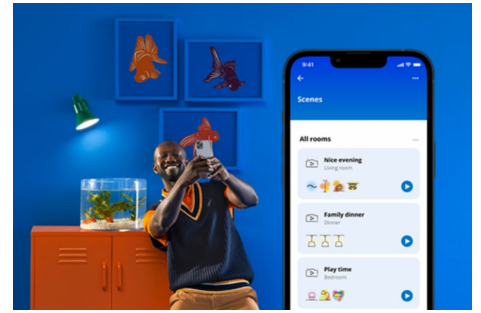

## PRODUCTKENMERKEN

- Dimbaar wit licht, slimme lamp
- Tot 640 lumen
- Gemakkelijk te installeren
- Bediening met app of stem

## **Slimme verlichtingsfuncties, eenvoudig te configureren**

Geniet meteen van de voordelen van slimme functies door je WiZ-lampen te koppelen met je WiFi-netwerk. Bedien de lampen eenvoudig als je weg bent van huis en stel een schema in zodat de lampen automatisch in- en uitgeschakeld worden. En je hoeft er geen extra hardware voor te installeren, zoals een hub of een gateway!

## **Schep de perfecte lichtscène**

Creëer je eigen mix van verschillende instellingen voor gekleurd en wit licht en zorg voor de perfecte sfeer voor elk moment van de dag. Sla je nieuwe scène op en selecteer deze op elk gewenst moment met de WiZ app of je stem.