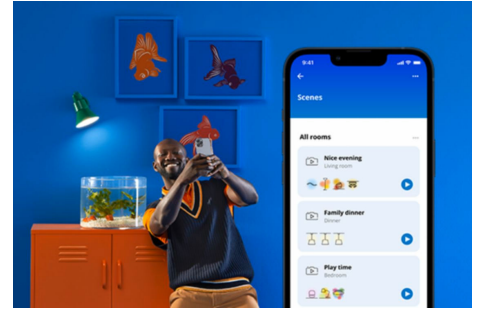

Filamentlamp Globe transparant 40W G200 E27

Maak een statement in elke ruimte met de oversized bolvormige slimme WiZ Filament lamp, die warmwit of koelwit licht geeft. Gebruik de WiZ app of je stem om de verlichting te dimmen of feller te zetten, of gebruik voorgeprogrammeerde lichtinstellingen op Wi-Fi-setups.

PRODUCTKENMERKEN

- Instelbaar wit licht, slimme lamp
- Tot 470 lumen
- Eenvoudig te installeren
- Bediening met app of stem

Slimme verlichtingsfuncties, eenvoudig te configureren

Geniet meteen van de voordelen van slimme functies door je WiZ-lampen te koppelen met je WiFi-netwerk. Bedien de lampen eenvoudig als je weg bent van huis en stel een schema in zodat de lampen automatisch in- en uitgeschakeld worden. En je hoeft er geen extra hardware voor te installeren, zoals een hub of een gateway!

Configureer je lampen op basis van je eigen agenda

Automatiseer je slimme lampen zodat ze zich aanpassen aan je dagelijkse of wekelijkse routines. Laat je lampen 's ochtends inschakelen of voor je thuis komt en laat ze uitgeschakeld om energie te besparen.

Schep de perfecte lichtscène

Creëer je eigen mix van verschillende instellingen voor gekleurd en wit licht en zorg voor de perfecte sfeer voor elk moment van de dag. Sla je nieuwe scène op en selecteer deze op elk gewenst moment met de WiZ app of je stem.