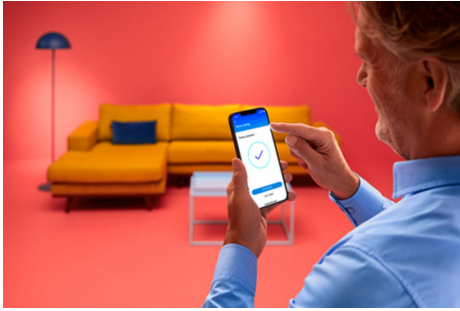

Filamentlamp Globe transparant 40W G200 E27

Maak een statement in elke ruimte met de oversized bolvormige slimme WiZ Filament lamp, die warmwit of koelwit licht geeft. Gebruik de WiZ app of je stem om de verlichting te dimmen of feller te zetten, of gebruik voorgeprogrammeerde lichtinstellingen op Wi-Fi-setups.

PRODUCTKENMERKEN

- Instelbaar wit licht, slimme lamp
- Tot 470 lumen
- Eenvoudig te installeren
- Bediening met app of stem

Slimme verlichtingsfuncties, eenvoudig te configureren

Geniet meteen van de voordelen van slimme functies door je WiZ-lampen te koppelen met je WiFi-netwerk. Bedien de lampen eenvoudig als je weg bent van huis en stel een schema in zodat de lampen automatisch in- en uitgeschakeld worden. En je hoeft er geen extra hardware voor te installeren, zoals een hub of een gateway!

Schep de perfecte lichtscène

Creëer je eigen mix van verschillende instellingen voor gekleurd en wit licht en zorg voor de perfecte sfeer voor elk moment van de dag. Sla je nieuwe scène op en selecteer deze op elk gewenst moment met de WiZ app of je stem.

Bedien je slimme verlichting op de manier die je wilt

Met WiZ kun je je slimme verlichting op meerdere manieren bedienen. Pas de lampen aan met je smartphone, je stem, je WiZmote of door de bestaande muurschakelaar te gebruiken om tussen je twee favoriete standen te schakelen. Werkt met Google Home, Alexa en Siri Shortcuts.