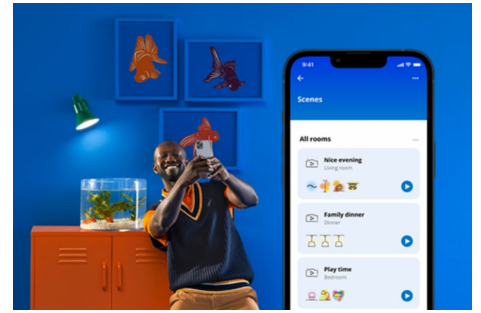

## Filamentlamp Globe transparant 40W G200 E27

We dagen je uit om een lamp te vinden die eleganter is als deze. De slimme, grote, heldere, glazen, bolvormige LED-lampen creëren een brede vintage uitstraling van je decoratieve armaturen of voegen juist een chique tintje toe. Kies uit honderden tinten wit licht van gezellig tot koel, of stel de lamp zo in dat deze automatisch aangepast wordt op basis van je steeds veranderende voorkeuren en stemming. Alle lampen zijn te bedienen met WiFi via de WiZ app, de WiZ afstandsbediening of je stem.

## PRODUCTKENMERKEN

- Dimbaar wit licht, slimme lamp
- Tot 470 lumen
- Gemakkelijk te installeren
- Bediening met app of stem

## **Slimme verlichtingsfuncties, eenvoudig te configureren**

Geniet meteen van de voordelen van slimme functies door je WiZ-lampen te koppelen met je WiFi-netwerk. Bedien de lampen eenvoudig als je weg bent van huis en stel een schema in zodat de lampen automatisch in- en uitgeschakeld worden. En je hoeft er geen extra hardware voor te installeren, zoals een hub of een gateway!

## **Schep de perfecte lichtscène**

Creëer je eigen mix van verschillende instellingen voor gekleurd en wit licht en zorg voor de perfecte sfeer voor elk moment van de dag. Sla je nieuwe scène op en selecteer deze op elk gewenst moment met de WiZ app of je stem.