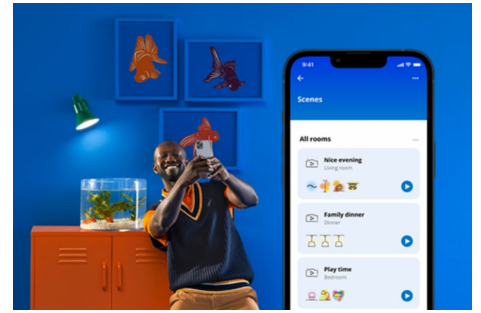

Filamentlamp Globe transparant 60W G125 E27

We dagen je uit om een lamp te vinden die eleganter is als deze. De slimme, heldere, glazen, bolvormige LED-lampen creëren een vintage uitstraling van je decoratieve armaturen of voegen juist een chique tintje toe. Kies uit honderden tinten wit licht van gezellig tot koel, of stel de lamp zo in dat deze automatisch aangepast wordt op basis van je steeds veranderende voorkeuren en stemming. Alle lampen zijn te bedienen met WiFi via de WiZ app, de WiZ afstandsbediening of je stem.

PRODUCTKENMERKEN

- Dimbaar wit licht, slimme lamp
- Tot 806 lumen
- Gemakkelijk te installeren
- Bediening met app of stem

Slimme verlichtingsfuncties, eenvoudig te configureren

Geniet meteen van de voordelen van slimme functies door je WiZ-lampen te koppelen met je WiFi-netwerk. Bedien de lampen eenvoudig als je weg bent van huis en stel een schema in zodat de lampen automatisch in- en uitgeschakeld worden. En je hoeft er geen extra hardware voor te installeren, zoals een hub of een gateway!

Configureer je lampen op basis van je eigen agenda

Automatiseer je slimme lampen zodat ze zich aanpassen aan je dagelijkse of wekelijkse routines. Laat je lampen 's ochtends inschakelen of voor je thuis komt en laat ze uitgeschakeld om energie te besparen.

Schep de perfecte lichtscène

Creëer je eigen mix van verschillende instellingen voor gekleurd en wit licht en zorg voor de perfecte sfeer voor elk moment van de dag. Sla je nieuwe scène op en selecteer deze op elk gewenst moment met de WiZ app of je stem.