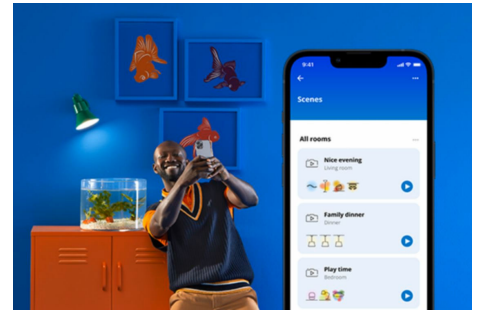

Filamentlamp Globe transparant 60W G95 E27

Deze slimme, bolvormige WiZ LED-filamentlamp kan zich aanpassen aan je dagritme. Stel verschillende tinten warmwit tot koelwit licht in die je helpen concentreren of juist ontspannen. Je kunt timers instellen die je lampen automatisch in- of uitschakelen gebaseerd op jouw dag- of weekritme. Bijvoorbeeld als je wakker wordt of bij het slapen gaan. Je kunt ze bedienen met je smartphone of met je stem, zelfs als je niet thuis bent. WiZ lampen werken op je eigen wifinetwerk. Meer heb je niet nodig.

PRODUCTKENMERKEN

- Dimbaar wit licht, slimme lamp
- Tot 806 lumen
- Gemakkelijk te installeren
- Bediening met app of stem

Slimme verlichtingsfuncties, eenvoudig te configureren

Geniet meteen van de voordelen van slimme functies door je WiZ-lampen te koppelen met je WiFi-netwerk. Bedien de lampen eenvoudig als je weg bent van huis en stel een schema in zodat de lampen automatisch in- en uitgeschakeld worden. En je hoeft er geen extra hardware voor te installeren, zoals een hub of een gateway!

Configureer je lampen op basis van je eigen agenda

Automatiseer je slimme lampen zodat ze zich aanpassen aan je dagelijkse of wekelijkse routines. Laat je lampen 's ochtends inschakelen of voor je thuis komt en laat ze uitgeschakeld om energie te besparen.

Schep de perfecte lichtscène

Creëer je eigen mix van verschillende instellingen voor gekleurd en wit licht en zorg voor de perfecte sfeer voor elk moment van de dag. Sla je nieuwe scène op en selecteer deze op elk gewenst moment met de WiZ app of je stem.