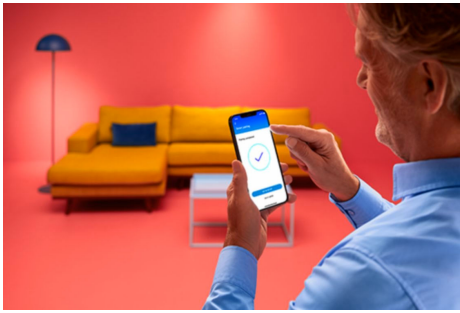

Filamentlamp Globe transparant 60W G95 E27

Deze slimme, bolvormige WiZ LED-filamentlamp kan zich aanpassen aan je dagritme. Stel verschillende tinten warmwit tot koelwit licht in die je helpen concentreren of juist ontspannen. Je kunt timers instellen die je lampen automatisch in- of uitschakelen gebaseerd op jouw dag- of weekritme. Bijvoorbeeld als je wakker wordt of bij het slapen gaan. Je kunt ze bedienen met je smartphone of met je stem, zelfs als je niet thuis bent. WiZ lampen werken op je eigen wifinetwerk. Meer heb je niet nodig.

PRODUCTKENMERKEN

- Dimbaar wit licht, slimme lamp
- Tot 806 lumen
- Gemakkelijk te installeren
- Bediening met app of stem

Slimme verlichtingsfuncties, eenvoudig te configureren

Geniet meteen van de voordelen van slimme functies door je WiZ-lampen te koppelen met je WiFi-netwerk. Bedien de lampen eenvoudig als je weg bent van huis en stel een schema in zodat de lampen automatisch in- en uitgeschakeld worden. En je hoeft er geen extra hardware voor te installeren, zoals een hub of een gateway!

Schep de perfecte lichtscène

Creëer je eigen mix van verschillende instellingen voor gekleurd en wit licht en zorg voor de perfecte sfeer voor elk moment van de dag. Sla je nieuwe scène op en selecteer deze op elk gewenst moment met de WiZ app of je stem.

Bedien je slimme verlichting op de manier die je wilt

Met WiZ kun je je slimme verlichting op meerdere manieren bedienen. Pas de lampen aan met je smartphone, je stem, je WiZmote of door de bestaande muurschakelaar te gebruiken om tussen je twee favoriete standen te schakelen. Werkt met Google Home, Alexa en Siri Shortcuts.