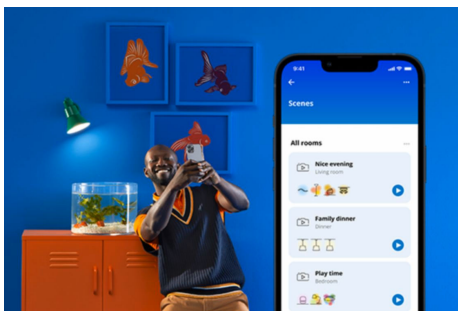

PRODUCTKENMERKEN

- Slimme gekleurde lamp
- Tot 1521 lumen
- Gemakkelijk te installeren
- Bediening met app of stem

Slimme verlichtingsfuncties, eenvoudig te configureren

Geniet meteen van de voordelen van slimme functies door je WiZ-lampen te koppelen met je WiFi-netwerk. Bedien de lampen eenvoudig als je weg bent van huis en stel een schema in zodat de lampen automatisch in- en uitgeschakeld worden. En je hoeft er geen extra hardware voor te installeren, zoals een hub of een gateway!

Exclusieve SpaceSense™ lamp die inschakelt op basis van beweging

Met de WiZ SpaceSense-technologie verander je je lampen in bewegingssensoren. Met minimaal twee WiZ-lampen in een ruimte kun je de SpaceSense-functie in de WiZ app gebruiken en je lampen automatisch in- en uit laten schakelen op basis van bewegingsdetectie. Het is simpel. Het is SpaceSense. Het is WiZ.

Houd je energieverbruik bij

Ontvang in de WiZ app een overzicht van het energieverbruik van je lampen. Krijg snel toegang tot een wekelijks of dagelijks rapport, zodat je je energieverbruik in huis onder controle kunt houden.

Schep de perfecte lichtscène

Creëer je eigen mix van verschillende instellingen voor gekleurd en wit licht en zorg voor de perfecte sfeer voor elk moment van de dag. Sla je nieuwe scène op en selecteer deze op elk gewenst moment met de WiZ app of je stem.