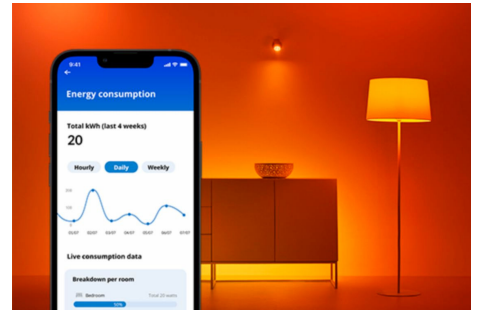

Lamp 100 W A67 E27

Kleur, kleur, kleur, kleur, kleurenkameleon! Laat je niet misleiden door de standaard A67-vorm: er is helemaal niets standaard aan het licht dat uit deze grote LED-krachtbronnen komt. Kies uit miljoenen kleuren om je lampen af te stemmen op jouw bezigheden, of je nu een bruisend feestje geeft of een elegant diner of juist lekker op de bank zit voor een goede film. Je kunt ook schema's instellen om de lampen automatisch de perfecte sfeer te laten creëren op basis van jouw voorkeuren en stemming. Alle lampen zijn te bedienen met behulp van de WiZ app, de WiZ afstandsbediening of je stem.

PRODUCTKENMERKEN

- Slimme gekleurde lamp
- Tot 1521 lumen
- Gemakkelijk te installeren
- Bediening met app of stem

Slimme verlichtingsfuncties, eenvoudig te configureren

Geniet meteen van de voordelen van slimme functies door je WiZ-lampen te koppelen met je WiFi-netwerk. Bedien de lampen eenvoudig als je weg bent van huis en stel een schema in zodat de lampen automatisch in- en uitgeschakeld worden. En je hoeft er geen extra hardware voor te installeren, zoals een hub of een gateway!

Exclusieve SpaceSense™ lamp die inschakelt op basis van beweging

Met de WiZ SpaceSense-technologie verander je je lampen in bewegingssensoren. Met minimaal twee WiZ-lampen in een ruimte kun je de SpaceSense-functie in de WiZ app gebruiken en je lampen automatisch in- en uit laten schakelen op basis van bewegingsdetectie. Het is simpel. Het is SpaceSense. Het is WiZ.

Schep de perfecte lichtscène

Creëer je eigen mix van verschillende instellingen voor gekleurd en wit licht en zorg voor de perfecte sfeer voor elk moment van de dag. Sla je nieuwe scène op en selecteer deze op elk gewenst moment met de WiZ app of je stem.