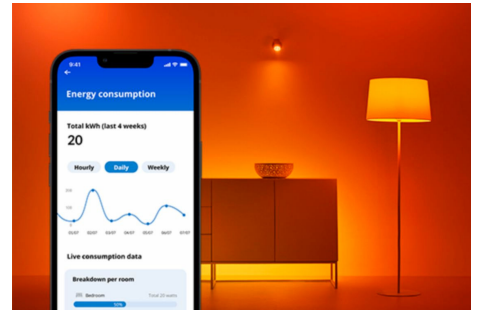

Lamp 100 W A67 E27

Niet alle momenten zijn hetzelfde en datzelfde geldt voor slimme lampen. Deze WiZ lamp kan dan wel de grote basisvorm A67 met een hoge lichtopbrengst hebben, maar hij biedt je ook iets heel unieks: dimbaar wit LED-licht voor al jouw wensen en momenten. Stel koel licht in wanneer je je moet concentreren of stel sfeerlicht in als je je wilt ontspannen. Kies wat voor jou het beste werkt en waar jij je het prettigst bij voelt in je eigen huis. Alle lampen zijn met WiFi te bedienen via de WiZ app, de WiZ afstandsbediening of je stem.

PRODUCTKENMERKEN

- Dimbaar wit licht, slimme lamp
- Tot 1521 lumen
- Gemakkelijk te installeren
- Bediening met app of stem

Slimme verlichtingsfuncties, eenvoudig te configureren

Geniet meteen van de voordelen van slimme functies door je WIZ-lampen te koppelen met je WiFi-netwerk. Bedien de lampen eenvoudig als je weg bent van huis en stel een schema in zodat de lampen automatisch in- en uitgeschakeld worden. En je hoeft er geen extra hardware voor te installeren, zoals een hub of een gateway!

Exclusieve SpaceSense™ lamp die inschakelt op basis van beweging

Met de WIZ SpaceSense-technologie verander je je lampen in bewegingssensoren. Met minimaal twee WIZ-lampen in een ruimte kun je de SpaceSense-functie in de WIZ app gebruiken en je lampen automatisch in- en uit laten schakelen op basis van bewegingsdetectie. Het is simpel. Het is SpaceSense. Het is WIZ.

Houd je energieverbruik bij

Ontvang in de WIZ app een overzicht van het energieverbruik van je lampen. Krijg snel toegang tot een wekelijks of dagelijks rapport, zodat je je energieverbruik in huis onder controle kunt houden.