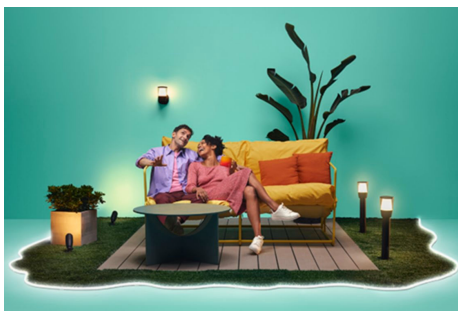

Lamp 100 W A67 E27

Niet alle momenten zijn hetzelfde en datzelfde geldt voor slimme lampen. Deze WiZ lamp kan dan wel de grote basisvorm A67 met een hoge lichtopbrengst hebben, maar hij biedt je ook iets heel unieks: dimbaar wit LED-licht voor al jouw wensen en momenten. Stel koel licht in wanneer je je moet concentreren of stel sfeerlicht in als je je wilt ontspannen. Kies wat voor jou het beste werkt en waar jij je het prettigst bij voelt in je eigen huis. Alle lampen zijn met WiFi te bedienen via de WiZ app, de WiZ afstandsbediening of je stem.

Exclusieve SpaceSense™ lamp die inschakelt op basis van beweging

Met de WIZ SpaceSense-technologie verander je je lampen in bewegingssensoren. Met minimaal twee WIZ-lampen in een ruimte kun je de SpaceSense-functie in de WIZ app gebruiken en je lampen automatisch in- en uit laten schakelen op basis van bewegingsdetectie. Het is simpel. Het is SpaceSense. Het is WIZ.

Creëer de perfecte lichtscène voor je buitenverlichting

Mix verschillende gekleurde en witte lichtscènes om de perfecte sfeer te creëren tijdens de momenten dat jij in je tuin bent. Sla je scène op en selecteer deze op een willekeurig moment met de app, je stem of bedieningsaccessoire.