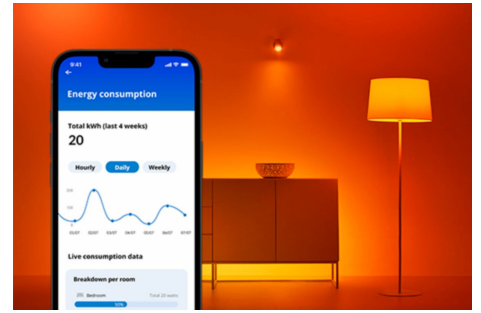

Lamp 60 W A60 E27

Niet alle momenten zijn hetzelfde en datzelfde geldt voor slimme lampen. Deze WiZ lamp kan de basisvorm A60 hebben, maar hij biedt je iets heel unieks: dimbaar wit LED-licht voor al jouw wensen en momenten. Stel koel licht in wanneer je je moet concentreren of stel sfeerlicht in als je je wilt ontspannen. Kies wat voor jou het beste werkt en waar jij je het prettigst bij voelt in je eigen huis. Alle lampen zijn met Wi-Fi te bedienen via de WiZ app, de WiZ afstandsbediening of je stem.

PRODUCTKENMERKEN

- Instelbaar wit licht, slimme lamp
- Tot 806 lumen
- Eenvoudig te installeren
- Bediening met app of stem

Slimme verlichtingsfuncties, eenvoudig te configureren

Geniet meteen van de voordelen van slimme functies door je WiZ-lampen te koppelen met je WiFi-netwerk. Bedien de lampen eenvoudig als je weg bent van huis en stel een schema in zodat de lampen automatisch in- en uitgeschakeld worden. En je hoeft er geen extra hardware voor te installeren, zoals een hub of een gateway!

Houd je energieverbruik bij

Ontvang in de WiZ app een overzicht van het energieverbruik van je lampen. Krijg snel toegang tot een wekelijks of dagelijks rapport, zodat je je energieverbruik in huis onder controle kunt houden.