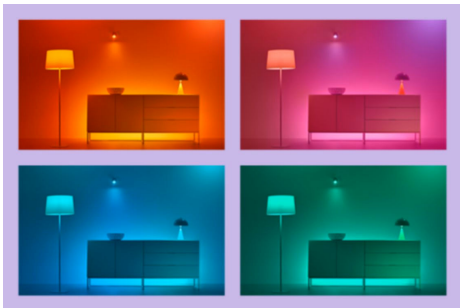

Lamp 60 W A60 E27

Met deze sfeervolle gekleurde WiZ LED-lamp komt er slimme verlichting in je dagelijkse leven. Je draait hem in hang-, staan- of tafellampen en kiest uit warm- tot koelwit licht of uit miljoenen kleuren. Elke gewenste sfeer is mogelijk. Stel timers in om je lampen in of uit te schakelen volgens jouw dag- of weekritme. De slimme lampen bedienen je met je smartphone of met je stem; dat kan zelfs als je niet thuis bent. WiZ lampen werken op je eigen wifinetwerk. Meer heb je niet nodig.

PRODUCTKENMERKEN

- Slimme gekleurde lamp
- Tot 806 lumen
- Eenvoudig te installeren
- Bediening met app of stem

Slimme verlichtingsfuncties, eenvoudig te configureren

Geniet meteen van de voordelen van slimme functies door je WiZ-lampen te koppelen met je WiFi-netwerk. Bedien de lampen eenvoudig als je weg bent van huis en stel een schema in zodat de lampen automatisch in- en uitgeschakeld worden. En je hoeft er geen extra hardware voor te installeren, zoals een hub of een gateway!

Schep de perfecte lichtscène

Creëer je eigen mix van verschillende instellingen voor gekleurd en wit licht en zorg voor de perfecte sfeer voor elk moment van de dag. Sla je nieuwe scène op en selecteer deze op elk gewenst moment met de WiZ app of je stem.