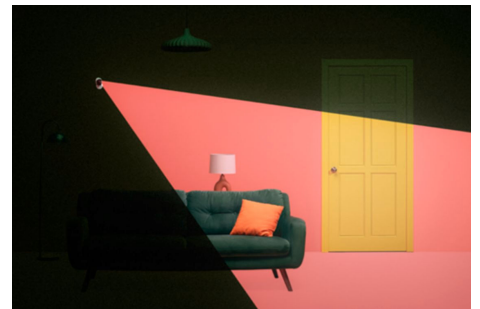

Duidelijk beeld, dag en nacht

Met high-definition video en infrarood (IR) licht worden alle activiteiten vastgelegd, dag en nacht, binnen een gezichtsveld van 120°.