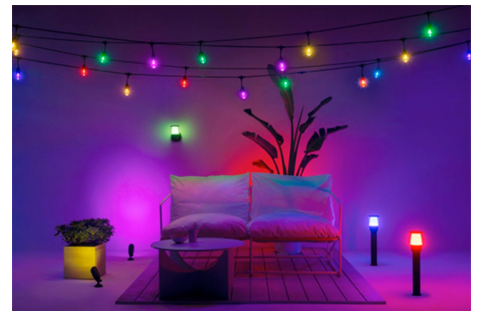

Laat je tuin nog meer tot bloei komen met miljoenen kleuren en dynamische modi

Kies uit miljoenen lichtkleuren, van energiek koelwit licht tot warmwit licht, om de beste sfeer te creëren voor jouw buitenactiviteiten. Of pas gewoon een vooraf ingestelde, dynamische lichtmodus in, zoals Oceaan, Bos of Feest om een prachtige sfeer te creëren.

Stel op elk plekje een andere kleur in en schep extra sfeer

Schep extra sfeer met dynamische lichtinstellingen. Je kunt elk gedeelte moeiteloos een andere kleur laten uitstralen. Maak je eigen combinatie van miljoenen lichtkleuren of diverse lichtinstellingen om een uniek lichteffect te scheppen dat bij jouw stijl past.