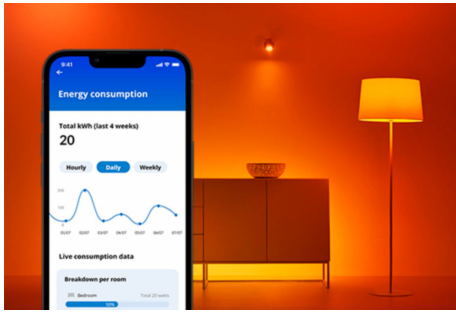

Superslim Plafondlamp 32 W

De WiZ Super Slim is een lamp die past bij je dagelijkse leven. Het grote, circulaire lichtoppervlak vult je ruimte met koelblauw licht, zodat je je goed kunt concentreren of met zacht en warm licht, waarmee je kunt ontspannen.

PRODUCTKENMERKEN

- Instelbaar warm-tot koelwit
- Afmetingen: Ø 550
- IP20/kunststof/wit

Slimme verlichtingsfuncties, eenvoudig te configureren

Geniet meteen van de voordelen van slimme functies door je WiZ-lampen te koppelen met je WiFi-netwerk. Bedien de lampen eenvoudig als je weg bent van huis en stel een schema in zodat de lampen automatisch in- en uitgeschakeld worden. En je hoeft er geen extra hardware voor te installeren, zoals een hub of een gateway!

Houd je energieverbruik bij

Ontvang in de WiZ app een overzicht van het energieverbruik van je lampen. Krijg snel toegang tot een wekelijks of dagelijks rapport, zodat je je energieverbruik in huis onder controle kunt houden.

Schep de perfecte lichtscène

Creëer je eigen mix van verschillende instellingen voor gekleurd en wit licht en zorg voor de perfecte sfeer voor elk moment van de dag. Sla je nieuwe scène op en selecteer deze op elk gewenst moment met de WiZ app of je stem.