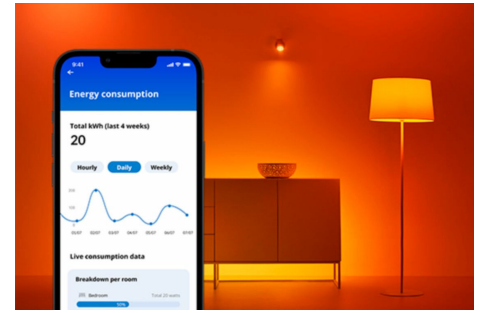

Lamp 40 W P45 E27

Kies uit miljoenen kleurrijke tinten licht met de slimme gekleurde WiZ lamp met E27-fitting. Gebruik de WiZ app of je stem om de verlichting te dimmen of feller te zetten, of gebruik voorgeprogrammeerde lichtinstellingen op Wi-Fi-setups.

PRODUCTKENMERKEN

- Slimme gekleurde lamp
- Tot 470 lumen
- Gemakkelijk te installeren
- Bediening met app of stem

Slimme verlichtingsfuncties, eenvoudig te configureren

Geniet meteen van de voordelen van slimme functies door je WIZ-lampen te koppelen met je WiFi-netwerk. Bedien de lampen eenvoudig als je weg bent van huis en stel een schema in zodat de lampen automatisch in- en uitgeschakeld worden. En je hoeft er geen extra hardware voor te installeren, zoals een hub of een gateway!

Exclusieve SpaceSense™ lamp die inschakelt op basis van beweging

Met de WIZ SpaceSense-technologie verander je je lampen in bewegingssensoren. Met minimaal twee WIZ-lampen in een ruimte kun je de SpaceSense-functie in de WIZ app gebruiken en je lampen automatisch in- en uit laten schakelen op basis van bewegingsdetectie. Het is simpel. Het is SpaceSense. Het is WIZ.

Schep de perfecte lichtscène

Creëer je eigen mix van verschillende instellingen voor gekleurd en wit licht en zorg voor de perfecte sfeer voor elk moment van de dag. Sla je nieuwe scène op en selecteer deze op elk gewenst moment met de WIZ app of je stem.