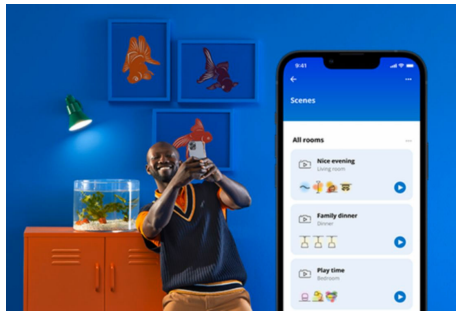

PRODUCTKENMERKEN

- Slimme gekleurde lamp
- Tot 470 lumen
- Gemakkelijk te installeren
- Bediening met app of stem

Slimme verlichtingsfuncties, eenvoudig te configureren

Geniet meteen van de voordelen van slimme functies door je WIZ-lampen te koppelen met je WiFi-netwerk. Bedien de lampen eenvoudig als je weg bent van huis en stel een schema in zodat de lampen automatisch in- en uitgeschakeld worden. En je hoeft er geen extra hardware voor te installeren, zoals een hub of een gateway!

Exclusieve SpaceSense™ lamp die inschakelt op basis van beweging

Met de WIZ SpaceSense-technologie verander je je lampen in bewegingssensoren. Met minimaal twee WIZ-lampen in een ruimte kun je de SpaceSense-functie in de WIZ app gebruiken en je lampen automatisch in- en uit laten schakelen op basis van bewegingsdetectie. Het is simpel. Het is SpaceSense. Het is WIZ.

Houd je energieverbruik bij

Ontvang in de WIZ app een overzicht van het energieverbruik van je lampen. Krijg snel toegang tot een wekelijks of dagelijks rapport, zodat je je energieverbruik in huis onder controle kunt houden.

Schep de perfecte lichtscène

Creëer je eigen mix van verschillende instellingen voor gekleurd en wit licht en zorg voor de perfecte sfeer voor elk moment van de dag. Sla je nieuwe scène op en selecteer deze op elk gewenst moment met de WIZ app of je stem.