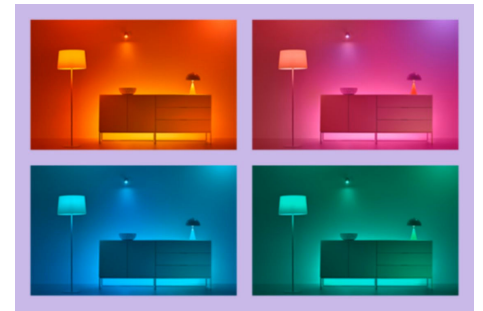

Schep de perfecte lichtscène

Creëer je eigen mix van verschillende instellingen voor gekleurd en wit licht en zorg voor de perfecte sfeer voor elk moment van de dag. Sla je nieuwe scène op en selecteer deze op elk gewenst moment met de WIZ app of je stem.