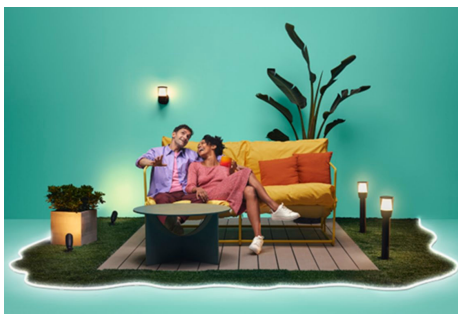

Exclusieve SpaceSense™ lamp die inschakelt op basis van beweging

Met de WIZ SpaceSense-technologie verander je je lampen in bewegingssensoren. Met minimaal twee WIZ-lampen in een ruimte kun je de SpaceSense-functie in de WIZ app gebruiken en je lampen automatisch in- en uit laten schakelen op basis van bewegingsdetectie. Het is simpel. Het is SpaceSense. Het is WIZ.

Creëer de perfecte lichtscène voor je buitenverlichting

Mix verschillende gekleurde en witte lichtscènes om de perfecte sfeer te creëren tijdens de momenten dat jij in je tuin bent. Sla je scène op en selecteer deze op een willekeurig moment met de app, je stem of bedieningsaccessoire.