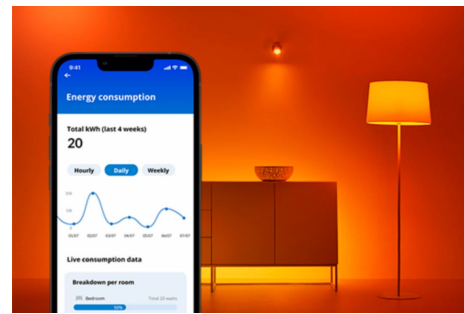

Kaarslamp 40 W C37 E14 x2

Deze slimme WiZ LED-kaarslamp zorgt voor verlichting die rekening houdt met iedereen in huis. Stel verschillende tinten warmwit tot koelwit licht in die je helpen concentreren of juist ontspannen. Je kunt timers instellen die je lampen automatisch in- of uitschakelen gebaseerd op jouw dag- of weekritme. Bijvoorbeeld als je wakker wordt of bij het slapen gaan. Je kunt ze bedienen met je smartphone of met je stem, zelfs als je niet thuis bent. WiZ lampen werken op je eigen wifinetwerk. Meer heb je niet nodig.

PRODUCTKENMERKEN

- Dimbaar wit licht, slimme lamp
- Tot 470 lumen
- Gemakkelijk te installeren
- Bediening met app of stem

Slimme verlichtingsfuncties, eenvoudig te configureren

Geniet meteen van de voordelen van slimme functies door je WIZ-lampen te koppelen met je WiFi-netwerk. Bedien de lampen eenvoudig als je weg bent van huis en stel een schema in zodat de lampen automatisch in- en uitgeschakeld worden. En je hoeft er geen extra hardware voor te installeren, zoals een hub of een gateway!

Exclusieve SpaceSense™ lamp die inschakelt op basis van beweging

Met de WIZ SpaceSense-technologie verander je je lampen in bewegingssensoren. Met minimaal twee WIZ-lampen in een ruimte kun je de SpaceSense-functie in de WIZ app gebruiken en je lampen automatisch in- en uit laten schakelen op basis van bewegingsdetectie. Het is simpel. Het is SpaceSense. Het is WIZ.

Houd je energieverbruik bij

Ontvang in de WIZ app een overzicht van het energieverbruik van je lampen. Krijg snel toegang tot een wekelijks of dagelijks rapport, zodat je je energieverbruik in huis onder controle kunt houden.