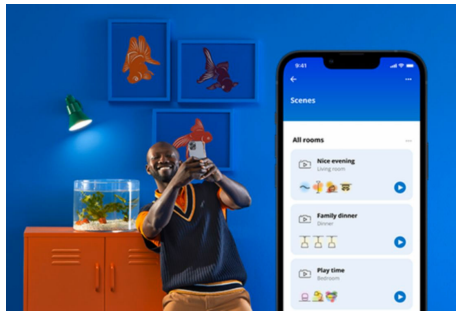

## Slimme verlichtingsfuncties, eenvoudig te configureren

Geniet meteen van de voordelen van slimme functies door je WiZ-lampen te koppelen met je WiFi-netwerk. Bedien de lampen eenvoudig als je weg bent van huis en stel een schema in zodat de lampen automatisch in- en uitgeschakeld worden. En je hoeft er geen extra hardware voor te installeren, zoals een hub of een gateway!

## Exclusieve SpaceSense™ lamp die inschakelt op basis van beweging

Met de WiZ SpaceSense-technologie verander je je lampen in bewegingssensoren. Met minimaal twee WiZ-lampen in een ruimte kun je de SpaceSense-functie in de WiZ app gebruiken en je lampen automatisch in- en uit laten schakelen op basis van bewegingsdetectie. Het is simpel. Het is SpaceSense. Het is WiZ.

## Houd je energieverbruik bij

Ontvang in de WiZ app een overzicht van het energieverbruik van je lampen. Krijg snel toegang tot een wekelijks of dagelijks rapport, zodat je je energieverbruik in huis onder controle kunt houden.

## Schep de perfecte lichtscène

Creëer je eigen mix van verschillende instellingen voor gekleurd en wit licht en zorg voor de perfecte sfeer voor elk moment van de dag. Sla je nieuwe scène op en selecteer deze op elk gewenst moment met de WiZ app of je stem.