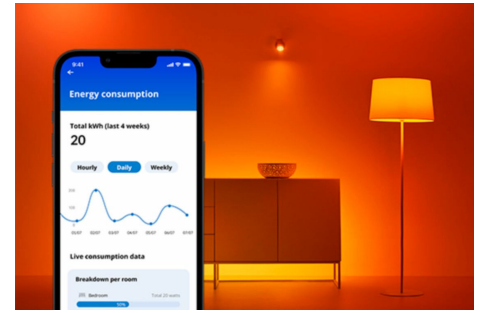

## Kaarslamp 40 W C37 E14 x2

Het dagelijkse leven wordt makkelijker en mooier met de slimme WiZ gekleurde LED-kaarslamp. Ze passen perfect in je decoratieve lampen met een kleine E14-fitting. Geef je kamer een uitgesproken sfeer met warmwit tot koelwit licht of kies uit miljoenen mogelijke kleuren. Stel timers in om je lampen in of uit te schakelen volgens jouw dag- of weekritme. De slimme lampen bedien je met je smartphone of met je stem; dat kan zelfs als je niet thuis bent. WiZ lampen werken op je eigen wifinetwork. Meer heb je niet nodig.

## PRODUCTKENMERKEN

- Slimme gekleurde lamp
- Tot 470 lumen
- Gemakkelijk te installeren
- Bediening met app of stem

## Slimme verlichtingsfuncties, eenvoudig te configureren

Geniet meteen van de voordelen van slimme functies door je WiZ-lampen te koppelen met je WiFi-netwerk. Bedien de lampen eenvoudig als je weg bent van huis en stel een schema in zodat de lampen automatisch in- en uitgeschakeld worden. En je hoeft er geen extra hardware voor te installeren, zoals een hub of een gateway!

## Exclusieve SpaceSense™ lamp die inschakelt op basis van beweging

Met de WiZ SpaceSense-technologie verander je je lampen in bewegingssensoren. Met minimaal twee WiZ-lampen in een ruimte kun je de SpaceSense-functie in de WiZ app gebruiken en je lampen automatisch in- en uit laten schakelen op basis van bewegingsdetectie. Het is simpel. Het is SpaceSense. Het is WiZ.