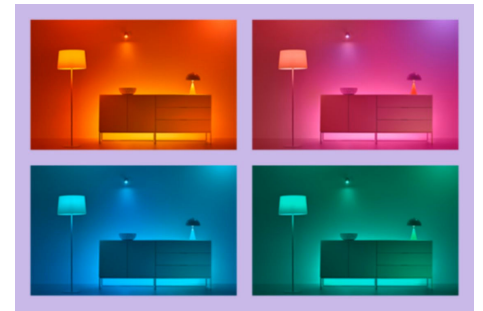

## Schep de perfecte lichtscène

Creëer je eigen mix van verschillende instellingen voor gekleurd en wit licht en zorg voor de perfecte sfeer voor elk moment van de dag. Sla je nieuwe scène op en selecteer deze op elk gewenst moment met de WiZ app of je stem.