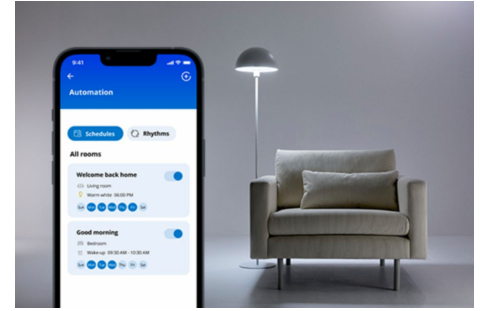

## Slimme stekker

Met de WiZ slimme stekker verander je elk stopcontact in een slim stopcontact. Sluit een gewone lamp aan op een stopcontact met een slimme stekker en bedien die vervolgens met je smartphone of stem. Door timers in te stellen kun je apparaten in- of uitschakelen volgens je dagelijkse ritme. Dat is niet alleen superhandig, zo bespaar je ook nog eens energie! Je hoeft nooit meer te twijfelen of je thuis vergeten bent lampen of apparaten uit te doen, want dat check je meteen in de WiZ app.

## PRODUCTKENMERKEN

- Plug-and-Play
- Compatibel met Alexa en Google Home
- Bediening met app of stem

## Directe configuratie voor alle smart home-functionaliteiten

Gebruik al je smart home-functies eenvoudig door je nieuwe WIZ-apparaat te koppelen met je WiFi-netwerk. Bedien je lampen en apparaten zelfs als je weg bent van huis, door een schema in te stellen zodat de lampen automatisch in- en uitgeschakeld worden. Je hoeft er geen extra hardware voor te installeren, zoals een hub of een gateway!

## Maak je dagelijkse apparaten slim: lampen, ventilatoren en nog veel meer

Bedien gewone lampen, decoratieve lampen, ventilators, je koffiezetapparaat en nog veel meer. Gebruik WIZ om apparaten te bedienen die alleen stroom nodig hebben om te werken, om deze te koppelen met de app en deze daarmee te bedienen.