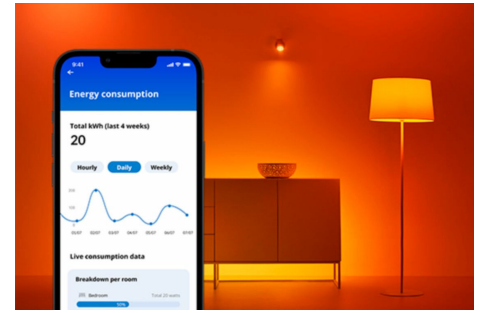

Kaarslamp 40 W C37 E14

Kaarsen zijn prachtig, maar kunnen maar één ding: kaarslicht produceren. Deze gekleurde, kaarsvormige LED-lampen daarentegen kunnen 16,7 miljoen dingen. Kies de perfecte kleur voor jouw bezigheden, of je nu een bruisend feestje geeft of een elegant diner of juist lekker op de bank zit voor een goede film. Je kunt ook schema's instellen om de lampen automatisch de perfecte sfeer te laten creëren op basis van jouw voorkeuren en stemming. Alle lampen zijn te bedienen met behulp van de WiZ app, de WiZ afstandsbediening of je stem.

PRODUCTKENMERKEN

- Slimme gekleurde lamp
- Tot 470 lumen
- Gemakkelijk te installeren
- Bediening met app of stem

Slimme verlichtingsfuncties, eenvoudig te configureren

Geniet meteen van de voordelen van slimme functies door je WiZ-lampen te koppelen met je WiFi-netwerk. Bedien de lampen eenvoudig als je weg bent van huis en stel een schema in zodat de lampen automatisch in- en uitgeschakeld worden. En je hoeft er geen extra hardware voor te installeren, zoals een hub of een gateway!

Exclusieve SpaceSense™ lamp die inschakelt op basis van beweging

Met de WiZ SpaceSense-technologie verander je je lampen in bewegingssensoren. Met minimaal twee WiZ-lampen in een ruimte kun je de SpaceSense-functie in de WiZ app gebruiken en je lampen automatisch in- en uit laten schakelen op basis van bewegingsdetectie. Het is simpel. Het is SpaceSense. Het is WiZ.

Schep de perfecte lichtscène

Creëer je eigen mix van verschillende instellingen voor gekleurd en wit licht en zorg voor de perfecte sfeer voor elk moment van de dag. Sla je nieuwe scène op en selecteer deze op elk gewenst moment met de WiZ app of je stem.