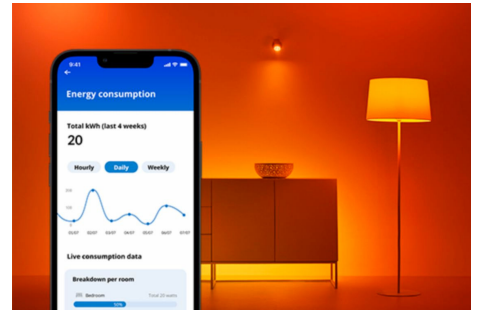

Kaarslamp 40 W C37 E14

Wie houdt er niet van kaarsen? Deze energiezuinige kaarsvormige LED-lampen bieden je de elegantie van kaarslicht, in combinatie met iets wat een normale kaars nooit zou kunnen: honderden tinten wit licht die je kunt aanpassen aan jouw voorkeuren en stemming. Stel koel licht in wanneer je je moet concentreren of stel sfeerlicht in als je je wilt ontspannen. Kies wat voor jou het beste werkt en waar jij je het prettigst bij voelt in je eigen huis. Alle lampen zijn met WiFi te bedienen via de WiZ app, de WiZ afstandsbediening of je stem.

PRODUCTKENMERKEN

- Dimbaar wit licht, slimme lamp
- Tot 470 lumen
- Gemakkelijk te installeren
- Bediening met app of stem

Slimme verlichtingsfuncties, eenvoudig te configureren

Geniet meteen van de voordelen van slimme functies door je WiZ-lampen te koppelen met je WiFi-netwerk. Bedien de lampen eenvoudig als je weg bent van huis en stel een schema in zodat de lampen automatisch in- en uitgeschakeld worden. En je hoeft er geen extra hardware voor te installeren, zoals een hub of een gateway!

Exclusieve SpaceSense™ lamp die inschakelt op basis van beweging

Met de WiZ SpaceSense-technologie verander je je lampen in bewegingssensoren. Met minimaal twee WiZ-lampen in een ruimte kun je de SpaceSense-functie in de WiZ app gebruiken en je lampen automatisch in- en uit laten schakelen op basis van bewegingsdetectie. Het is simpel. Het is SpaceSense. Het is WiZ.

Houd je energieverbruik bij

Ontvang in de WiZ app een overzicht van het energieverbruik van je lampen. Krijg snel toegang tot een wekelijks of dagelijks rapport, zodat je je energieverbruik in huis onder controle kunt houden.