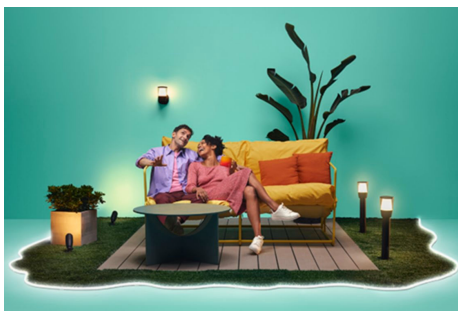

Kaarslamp 40 W C37 E14

Wie houdt er niet van kaarsen? Deze energiezuinige kaarsvormige LED-lampen bieden je de elegantie van kaarslicht, in combinatie met iets wat een normale kaars nooit zou kunnen: honderden tinten wit licht die je kunt aanpassen aan jouw voorkeuren en stemming. Stel koel licht in wanneer je je moet concentreren of stel sfeerlicht in als je je wilt ontspannen. Kies wat voor jou het beste werkt en waar jij je het prettigst bij voelt in je eigen huis. Alle lampen zijn met WiFi te bedienen via de WiZ app, de WiZ afstandsbediening of je stem.

Exclusieve SpaceSense™ lamp die inschakelt op basis van beweging

Met de WiZ SpaceSense-technologie verander je je lampen in bewegingssensoren. Met minimaal twee WiZ-lampen in een ruimte kun je de SpaceSense-functie in de WiZ app gebruiken en je lampen automatisch in- en uit laten schakelen op basis van bewegingsdetectie. Het is simpel. Het is SpaceSense. Het is WiZ.

Creëer de perfecte lichtscène voor je buitenverlichting

Mix verschillende gekleurde en witte lichtscènes om de perfecte sfeer te creëren tijdens de momenten dat jij in je tuin bent. Sla je scène op en selecteer deze op een willekeurig moment met de app, je stem of bedieningsaccessoire.