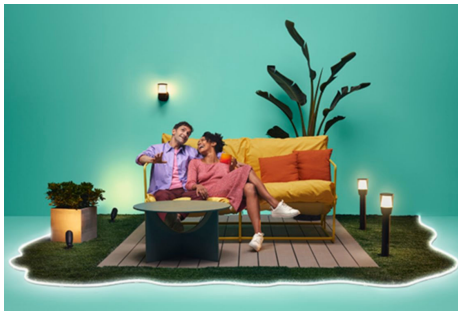

Lamp 100 W A67 E27

Niet alle momenten zijn hetzelfde en datzelfde geldt voor slimme lampen. Deze WiZ lamp kan dan wel de grote basisvorm A67 met een hoge lichtopbrengst hebben, maar hij biedt je ook iets heel unieks: dimbaar wit LED-licht voor al jouw wensen en momenten. Stel koel licht in wanneer je je moet concentreren of stel sfeerlicht in als je je wilt ontspannen. Kies wat voor jou het beste werkt en waar jij je het prettigst bij voelt in je eigen huis. Alle lampen zijn met WiFi te bedienen via de WiZ app, de WiZ afstandsbediening of je stem.

Exclusieve SpaceSense™ lamp die inschakelt op basis van beweging

Met de WIZ SpaceSense-technologie verander je je lampen in bewegingssensoren. Met minimaal twee WIZ-lampen in een ruimte kun je de SpaceSense-functie in de WIZ app gebruiken en je lampen automatisch in- en uit laten schakelen op basis van bewegingsdetectie. Het is simpel. Het is SpaceSense. Het is WIZ.

Creëer de perfecte lichtscène voor je buitenverlichting

Mix verschillende gekleurde en witte lichtscènes om de perfecte sfeer te creëren tijdens de momenten dat jij in je tuin bent. Sla je scène op en selecteer deze op een willekeurig moment met de app, je stem of bedieningsaccessoire.