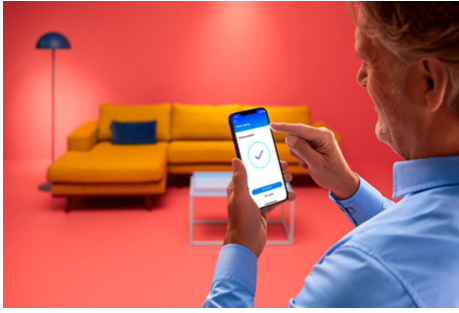

## Downlight tanam 6 inci 14W : Isi 4

Nikmati semua manfaat pencahayaan pintar dengan WiZ Smart Downlight gen2. Pemasangannya sangat mudah – cukup pasang lampu Anda, unduh aplikasi WiZ, ikuti petunjuknya, dan siap dipasang! Aplikasi ini akan berfungsi dengan Wi-Fi yang ada di rumah Anda, jadi Anda tidak perlu membeli perangkat keras tambahan seperti hub atau gateway, dan Anda dapat mengendalikannya dari jarak jauh menggunakan aplikasi atau perintah suara.

### Fungsi pencahayaan cerdas mudah diatur

Nikmati manfaat fitur pintar secara instan, hanya dengan menyambungkan lampu WiZ ke jaringan Wi-Fi Anda. Kendalikan lampu dengan mudah saat Anda jauh dari rumah dan jadwalkan lampu untuk menyala dan mati secara otomatis. Tidak perlu memasang perangkat keras tambahan seperti hub atau gateway!