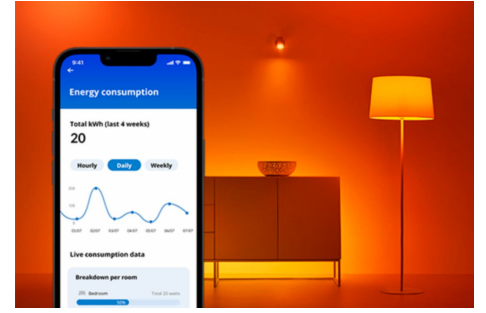

Pantau konsumsi energi Anda

Dapatkan gambaran umum konsumsi energi lampu Anda dengan aplikasi WiZ. Akses laporan mingguan atau harian dengan mudah untuk membantu Anda memantau konsumsi energi di rumah.