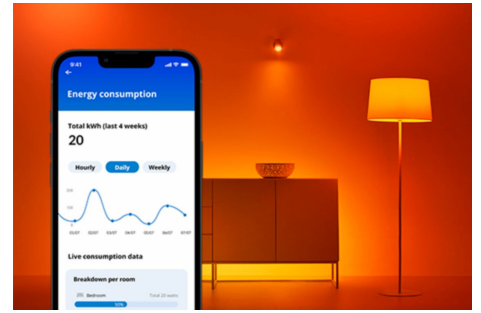

Downlight tanam 4 inci 7W : Isi 4

Nikmati semua manfaat pencahayaan pintar dengan WiZ Smart Downlight gen2. Pemasangannya sangat mudah – cukup pasang lampu Anda, unduh aplikasi WiZ, ikuti petunjuknya, dan siap dipasang! Aplikasi ini akan berfungsi dengan Wi-Fi yang ada di rumah Anda, jadi Anda tidak perlu membeli perangkat keras tambahan seperti hub atau gateway, dan Anda dapat mengendalikannya dari jarak jauh menggunakan aplikasi atau perintah suara.

SOROTAN PRODUK

- Warna-warni
- IP20/Plastik/Putih

Fungsi pencahayaan cerdas mudah diatur

Nikmati manfaat fitur pintar secara instan, hanya dengan menyambungkan lampu WiZ ke jaringan Wi-Fi Anda. Kendalikan lampu dengan mudah saat Anda jauh dari rumah dan jadwalkan lampu untuk menyala dan mati secara otomatis. Tidak perlu memasang perangkat keras tambahan seperti hub atau gateway!

Pantau konsumsi energi Anda

Dapatkan gambaran umum konsumsi energi lampu Anda dengan aplikasi WiZ. Akses laporan mingguan atau harian dengan mudah untuk membantu Anda memantau konsumsi energi di rumah.

Dapatkan suasana yang pas dengan cahaya putih hangat hingga sejuk yang dapat disetel

Pilih dari rentang cahaya putih sejuk yang memberi energi hingga putih hangat yang lembut, atau cukup pilih dari mode preset seperti Focus dan Relax guna menciptakan suasana terbaik untuk aktivitas Anda.