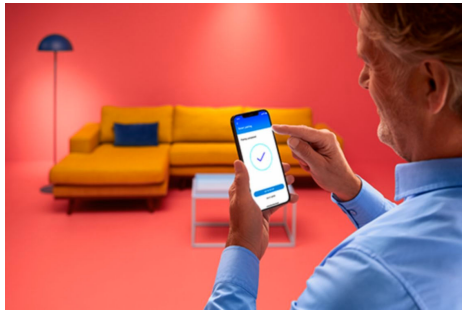

Downlight tanam 4 inci 7W : Isi 4

Nikmati semua manfaat pencahayaan pintar dengan WiZ Smart Downlight gen2. Pemasangannya sangat mudah – cukup pasang lampu Anda, unduh aplikasi WiZ, ikuti petunjuknya, dan siap dipasang! Aplikasi ini akan berfungsi dengan Wi-Fi yang ada di rumah Anda, jadi Anda tidak perlu membeli perangkat keras tambahan seperti hub atau gateway, dan Anda dapat mengendalikannya dari jarak jauh menggunakan aplikasi atau perintah suara.

SOROTAN PRODUK

- Warna-warni
- IP20/Plastik/Putih

Fungsi pencahayaan cerdas mudah diatur

Nikmati manfaat fitur pintar secara instan, hanya dengan menyambungkan lampu WiZ ke jaringan Wi-Fi Anda. Kendalikan lampu dengan mudah saat Anda jauh dari rumah dan jadwalkan lampu untuk menyala dan mati secara otomatis. Tidak perlu memasang perangkat keras tambahan seperti hub atau gateway!

Jutaan warna dan mode cahaya yang berubah-ubah untuk membuat hari Anda menyenangkan

Pilih warna cahaya apa pun yang Anda sukai atau cukup terapkan mode cahaya dinamis yang kami desain untuk Anda. Perapian atau Laut, misalnya, akan membantu Anda menciptakan nuansa menakjubkan dan meningkatkan suasana hati Anda.

Dapatkan suasana yang pas dengan cahaya putih hangat hingga sejuk yang dapat disetel

Pilih dari rentang cahaya putih sejuk yang memberi energi hingga putih hangat yang lembut, atau cukup pilih dari mode preset seperti Focus dan Relax guna menciptakan suasana terbaik untuk aktivitas Anda.