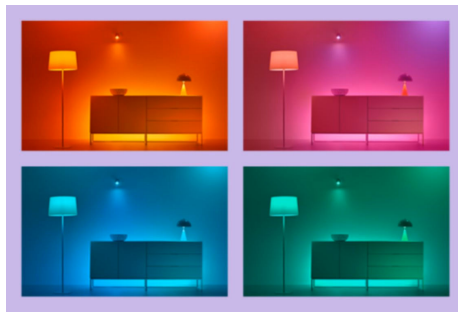

Jutaan warna dan mode cahaya yang berubah-ubah untuk membuat hari Anda menyenangkan

Pilih warna cahaya apa pun yang Anda sukai atau cukup terapkan mode cahaya dinamis yang kami desain untuk Anda. Perapian atau Laut, misalnya, akan membantu Anda menciptakan nuansa menakjubkan dan meningkatkan suasana hati Anda.

Dapatkan suasana yang pas dengan cahaya putih hangat hingga sejuk yang dapat disetel

Pilih dari rentang cahaya putih sejuk yang memberi energi hingga putih hangat yang lembut, atau cukup pilih dari mode preset seperti Focus dan Relax guna menciptakan suasana terbaik untuk aktivitas Anda.