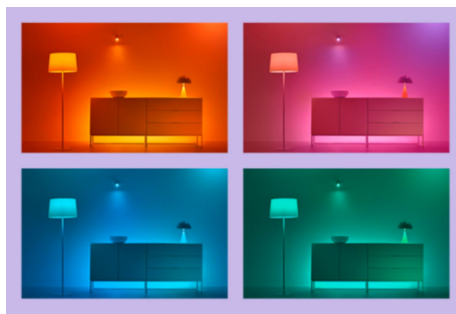

Jutaan warna dan mode cahaya yang berubah-ubah untuk membuat hari Anda menyenangkan

Pilih warna cahaya apa pun yang Anda sukai atau cukup terapkan mode cahaya dinamis yang kami desain untuk Anda. Perapian atau Laut, misalnya, akan membantu Anda menciptakan nuansa menakjubkan dan meningkatkan suasana hati Anda.