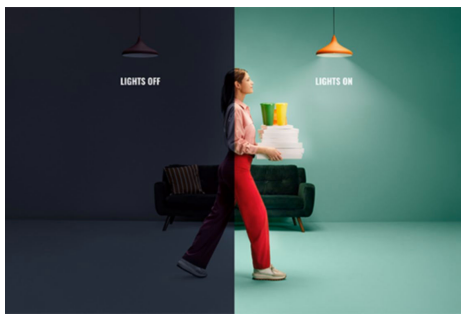

Aktifkan perangkat dengan gerakan tanpa menggunakan sensor

Teknologi SpaceSense WiZ mentransformasi perangkat Anda menjadi sensor gerakan. Aktifkan fitur SpaceSense di aplikasi WiZ lalu atur agar lampu dan perangkat menyala dan mati secara otomatis, dengan deteksi gerakan. Minimal dua perangkat WiZ dalam satu ruangan diperlukan agar fitur SpaceSense dapat berfungsi.