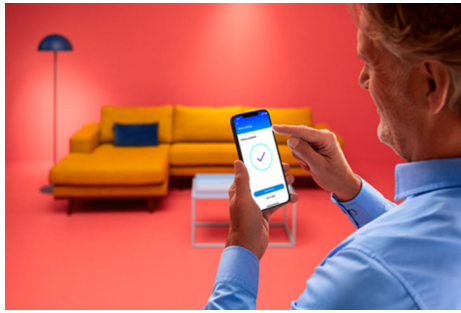

Downlight tanam 3 inci 4W : Isi 4

Nikmati semua manfaat pencahayaan pintar dengan WiZ Smart Downlight gen2. Pemasangannya sangat mudah – cukup pasang lampu Anda, unduh aplikasi WiZ, ikuti petunjuknya, dan siap dipasang! Aplikasi ini akan berfungsi dengan Wi-Fi yang ada di rumah Anda, jadi Anda tidak perlu membeli perangkat keras tambahan seperti hub atau gateway, dan Anda dapat mengendalikannya dari jarak jauh menggunakan aplikasi atau perintah suara.

SOROTAN PRODUK

- Warna-warni
- IP20/Plastik/Putih

Fungsi pencahayaan cerdas mudah diatur

Nikmati manfaat fitur pintar secara instan, hanya dengan menyambungkan lampu WiZ ke jaringan Wi-Fi Anda. Kendalikan lampu dengan mudah saat Anda jauh dari rumah dan jadwalkan lampu untuk menyala dan mati secara otomatis. Tidak perlu memasang perangkat keras tambahan seperti hub atau gateway!

Dapatkan suasana yang pas dengan cahaya putih hangat hingga sejuk yang dapat disetel

Pilih dari rentang cahaya putih sejuk yang memberi energi hingga putih hangat yang lembut, atau cukup pilih dari mode preset seperti Focus dan Relax guna menciptakan suasana terbaik untuk aktivitas Anda.