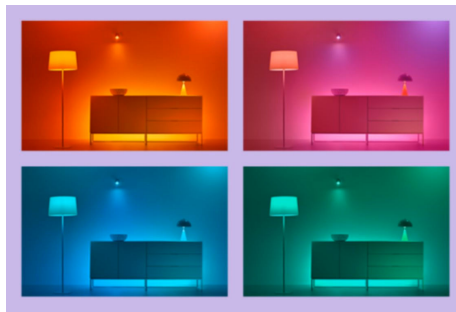

Jutaan warna dan mode cahaya yang berubah-ubah untuk membuat hari Anda menyenangkan

Pilih warna cahaya apa pun yang Anda sukai atau cukup terapkan mode cahaya dinamis yang kami desain untuk Anda. Perapian atau Laut, misalnya, akan membantu Anda menciptakan nuansa menakjubkan dan meningkatkan suasana hati Anda.