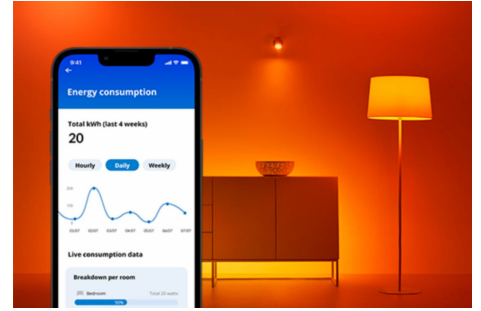

Pantau konsumsi energi Anda

Dapatkan gambaran umum konsumsi energi lampu Anda dengan aplikasi WiZ. Akses laporan mingguan atau harian dengan mudah untuk membantu Anda memantau konsumsi energi di rumah.