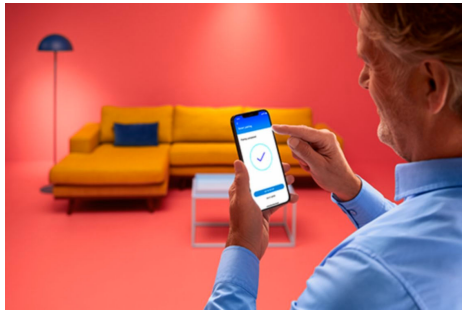

Lampu Hias Kecil 20M

Lampu hias kecil WiZ yang ceria, fantastis, dan penuh warna menghadirkan keajaiban di semua liburan, pesta, kumpulan-kumpulan akrab, dan suasana keseharian Anda. Lilitkan rangkaian yang terdiri dari 160 lampu LED ini di sekitar pohon Natal, pintu depan Anda saat Halloween, ruang permainan pada Sabtu malam, taman Anda untuk bersantap di luar ruangan pada malam musim panas yang hangat, atau di sekitar kamar tidur atau ruang makan pada hari apa pun sepanjang minggu. Mode cahaya statis dan dinamis memukau dengan lebih dari 16 juta warna yang tersedia dan 8 zona yang berbeda sehingga Anda dapat merakit sendiri cahaya sesuai keinginan. Dan karena ini lampu WiZ, Anda dapat mengontrol kilauan warna ajaib lampu dari mana saja menggunakan aplikasi WiZ. Anda bahkan dapat menyinkronkan lampu hias kecil dengan musik agar lebih menyenangkan dan meriah...

SOROTAN PRODUK

- Warna-warni
- Voltase Rendah
- IP44/Plastik

Fungsi pencahayaan cerdas mudah diatur

Nikmati manfaat fitur pintar secara instan, hanya dengan menyambungkan lampu WiZ ke jaringan Wi-Fi Anda. Kendalikan lampu dengan mudah saat Anda jauh dari rumah dan jadwalkan lampu untuk menyala dan mati secara otomatis. Tidak perlu memasang perangkat keras tambahan seperti hub atau gateway!