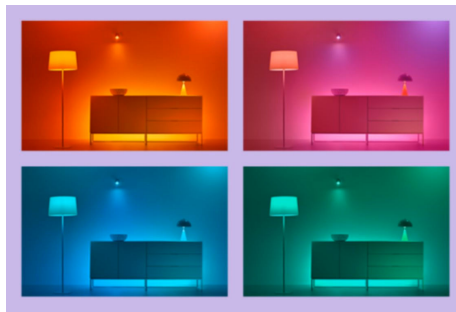

Ciptakan suasana cahaya sempurna Anda

Buat perpaduan warna dan mode cahaya putih yang berbeda-beda untuk menciptakan suasana cahaya yang sempurna untuk momen Anda sehari-hari. Cukup simpan Suasana baru Anda dan pilih kapan saja dengan aplikasi WIZ atau perintah suara.

Dapatkan suasana yang pas dengan cahaya putih hangat hingga sejuk yang dapat disetel

Pilih dari rentang cahaya putih sejuk yang memberi energi hingga putih hangat yang lembut, atau cukup pilih dari mode preset seperti Focus dan Relax guna menciptakan suasana terbaik untuk aktivitas Anda.