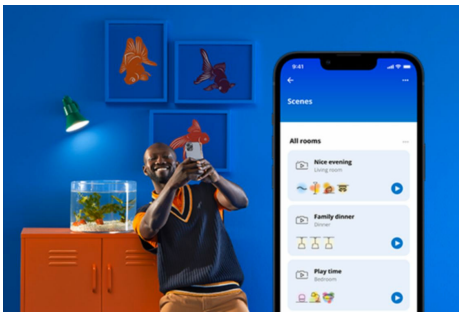

SOROTAN PRODUK

- Lampu pintar warna-warni
- Hingga 806 lumen
- Mudah dipasang dan digunakan
- Kontrol dengan aplikasi atau perintah suara

Fungsi pencahayaan cerdas mudah diatur

Nikmati manfaat fitur pintar secara instan, hanya dengan menyambungkan lampu WIZ ke jaringan Wi-Fi Anda. Kendalikan lampu dengan mudah saat Anda jauh dari rumah dan jadwalkan lampu untuk menyala dan mati secara otomatis. Tidak perlu memasang perangkat keras tambahan seperti hub atau gateway!

Lampu SpaceSense™ eksklusif yang menyala saat ada gerakan

Teknologi SpaceSense WIZ mengubah lampu Anda menjadi sensor gerakan. Dengan minimal dua lampu WIZ dalam satu ruangan, Anda dapat mengaktifkan fitur SpaceSense di aplikasi WIZ serta menyalakan dan mematikan lampu secara otomatis dengan deteksi gerakan. It's simple. It's SpaceSense. It's WIZ.

Ciptakan suasana cahaya sempurna Anda

Buat perpaduan warna dan mode cahaya putih yang berbeda-beda untuk menciptakan suasana cahaya yang sempurna untuk momen Anda sehari-hari. Cukup simpan Suasana baru Anda dan pilih kapan saja dengan aplikasi WIZ atau perintah suara.

Jutaan warna dan mode cahaya yang berubah-ubah untuk membuat hari Anda menyenangkan

Pilih warna cahaya apa pun yang Anda sukai atau cukup terapkan mode cahaya dinamis yang kami desain untuk Anda. Perapian atau Laut, misalnya, akan membantu Anda menciptakan nuansa menakutkan dan meningkatkan suasana hati Anda.