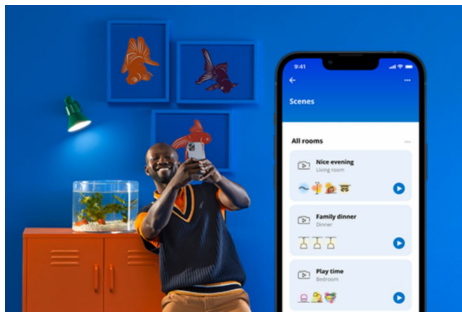

Bohlam 60W A60 E27

Bohlam penuh warna WiZ LED A60 menghadirkan pencahayaan cerdas untuk kehidupan sehari-hari Anda. Pasang kembali kap lampu apa pun untuk menciptakan suasana pilihan Anda dengan 16 juta warna serta cahaya putih hangat hingga sejuk. Anda dapat mengatur jadwal untuk menyalakan dan mematikan lampu berdasarkan rutinitas harian atau mingguan, mengontrol dengan ponsel cerdas atau suara Anda, dan memiliki akses jarak jauh ke lampu bahkan saat Anda tidak di rumah. Lampu WiZ terhubung ke Wi-Fi Anda yang sudah ada, perangkat keras tambahan tidak diperlukan.

SOROTAN PRODUK

- Lampu pintar warna-warni
- Hingga 806 lumen
- Mudah dipasang dan digunakan
- Kontrol dengan aplikasi atau perintah suara

Fungsi pencahayaan cerdas mudah diatur

Nikmati manfaat fitur pintar secara instan, hanya dengan menyambungkan lampu WiZ ke jaringan Wi-Fi Anda. Kendalikan lampu dengan mudah saat Anda jauh dari rumah dan jadwalkan lampu untuk menyala dan mati secara otomatis. Tidak perlu memasang perangkat keras tambahan seperti hub atau gateway!

Ciptakan suasana cahaya sempurna Anda

Buat perpaduan warna dan mode cahaya putih yang berbeda-beda untuk menciptakan suasana cahaya yang sempurna untuk momen Anda sehari-hari. Cukup simpan Suasana baru Anda dan pilih kapan saja dengan aplikasi WiZ atau perintah suara.

Dapatkan suasana yang pas dengan cahaya putih hangat hingga sejuk yang dapat disetel

Pilih dari rentang cahaya putih sejuk yang memberi energi hingga putih hangat yang lembut, atau cukup pilih dari mode preset seperti Focus dan Relax guna menciptakan suasana terbaik untuk aktivitas Anda.