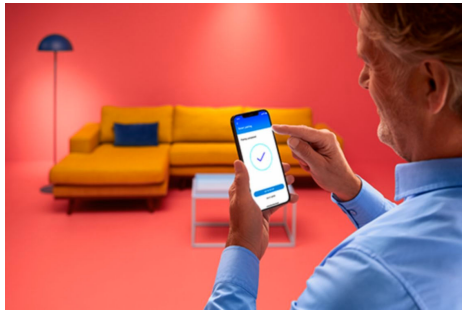

Bohlam 60W A60 E27

Bohlam penuh warna WiZ LED A60 menghadirkan pencahayaan cerdas untuk kehidupan sehari-hari Anda. Pasang kembali kap lampu apa pun untuk menciptakan suasana pilihan Anda dengan 16 juta warna serta cahaya putih hangat hingga sejuk. Anda dapat mengatur jadwal untuk menyalakan dan mematikan lampu berdasarkan rutinitas harian atau mingguan, mengontrol dengan ponsel cerdas atau suara Anda, dan memiliki akses jarak jauh ke lampu bahkan saat Anda tidak di rumah. Lampu WiZ terhubung ke Wi-Fi Anda yang sudah ada, perangkat keras tambahan tidak diperlukan.

SOROTAN PRODUK

- Lampu pintar warna-warni
- Hingga 806 lumen
- Mudah dipasang dan digunakan
- Kontrol dengan aplikasi atau perintah suara

Fungsi pencahayaan cerdas mudah diatur

Nikmati manfaat fitur pintar secara instan, hanya dengan menyambungkan lampu WiZ ke jaringan Wi-Fi Anda. Kendalikan lampu dengan mudah saat Anda jauh dari rumah dan jadwalkan lampu untuk menyala dan mati secara otomatis. Tidak perlu memasang perangkat keras tambahan seperti hub atau gateway!

Ciptakan suasana cahaya sempurna Anda

Buat perpaduan warna dan mode cahaya putih yang berbeda-beda untuk menciptakan suasana cahaya yang sempurna untuk momen Anda sehari-hari. Cukup simpan Suasana baru Anda dan pilih kapan saja dengan aplikasi WiZ atau perintah suara.

Dapatkan suasana yang pas dengan cahaya putih hangat hingga sejuk yang dapat disetel

Pilih dari rentang cahaya putih sejuk yang memberi energi hingga putih hangat yang lembut, atau cukup pilih dari mode preset seperti Focus dan Relax guna menciptakan suasana terbaik untuk aktivitas Anda.