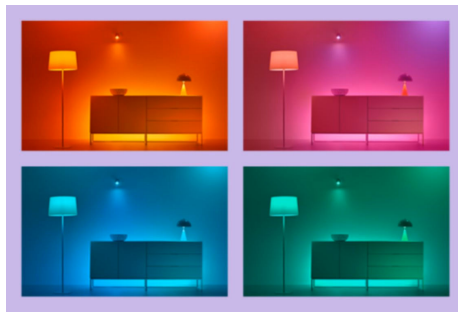

Ciptakan suasana cahaya sempurna Anda

Buat perpaduan warna dan mode cahaya putih yang berbeda-beda untuk menciptakan suasana cahaya yang sempurna untuk momen Anda sehari-hari. Cukup simpan Suasana baru Anda dan pilih kapan saja dengan aplikasi WiZ atau perintah suara.

Dapatkan suasana yang pas dengan cahaya putih hangat hingga sejuk yang dapat disetel

Pilih dari rentang cahaya putih sejuk yang memberi energi hingga putih hangat yang lembut, atau cukup pilih dari mode preset seperti Focus dan Relax guna menciptakan suasana terbaik untuk aktivitas Anda.