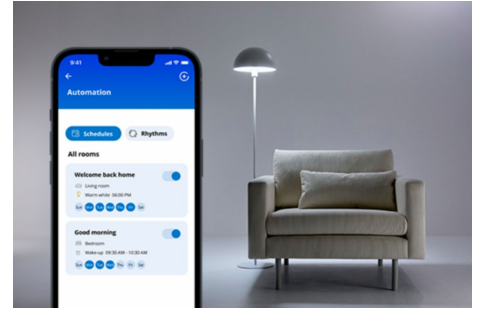

Smart Plug

Smart plug WiZ dapat menjadikan soket apa pun cerdas. Cukup sambungkan lampu atau peralatan biasa dan Anda akan dapat mengontrolnya dengan smartphone atau suara Anda. Dengan jadwal, Anda dapat mengaktifkan dan menonaktifkan perangkat agar sesuai dengan rutinitas harian dan menghemat energi. Anda tidak perlu lagi khawatir apakah lampu atau peralatan Anda menyala di rumah karena Anda dapat memeriksanya dengan smartphone Anda.

SOROTAN PRODUK

- Plug and Play
- Kompatibel dengan Alexa & Google Home
- Kontrol dengan aplikasi atau perintah suara

Konfigurasi instan untuk semua fungsi rumah pintar Anda

Mulai gunakan semua fitur rumah pintar Anda secara mudah dengan menghubungkan perangkat WiZ baru Anda ke jaringan Wi-Fi. Kontrol lampu dan perangkat Anda bahkan saat Anda jauh dari rumah dan atur jadwal untuk menyalakan dan mematikannya secara otomatis. Tidak perlu memasang perangkat keras tambahan seperti hub atau gateway.

Jadikan perangkat sehari-hari lebih pintar: lampu, kipas angin, dan lainnya

Kontrol lampu biasa, lampu dekoratif, kipas angin, mesin kopi, dan lainnya. Gunakan WiZ untuk mengontrol perangkat yang hanya memerlukan daya agar dapat menyala, untuk terhubung ke dan bereaksi terhadap aplikasi ini.