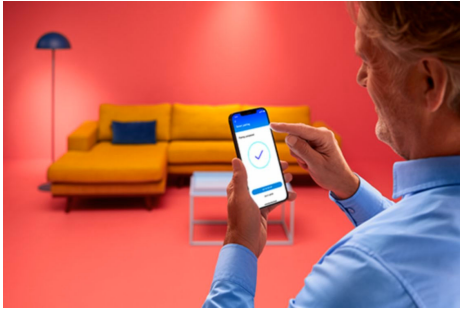

Smart Plug

Smart plug WiZ dapat menjadikan soket apa pun cerdas. Cukup sambungkan lampu atau peralatan biasa dan Anda akan dapat mengontrolnya dengan smartphone atau suara Anda. Dengan jadwal, Anda dapat mengaktifkan dan menonaktifkan perangkat agar sesuai dengan rutinitas harian dan menghemat energi. Anda tidak perlu lagi khawatir apakah lampu atau peralatan Anda menyala di rumah karena Anda dapat memeriksanya dengan smartphone Anda.

SOROTAN PRODUK

- Plug and Play
- Kompatibel dengan Alexa & Google Home
- Kontrol dengan aplikasi atau perintah suara

Konfigurasi instan untuk semua fungsi rumah pintar Anda

Mulai gunakan semua fitur rumah pintar Anda secara mudah dengan menghubungkan perangkat WiZ baru Anda ke jaringan Wi-Fi. Kontrol lampu dan perangkat Anda bahkan saat Anda jauh dari rumah dan atur jadwal untuk menyalakan dan mematikannya secara otomatis. Tidak perlu memasang perangkat keras tambahan seperti hub atau gateway.

Jadikan perangkat sehari-hari lebih pintar: lampu, kipas angin, dan lainnya

Kontrol lampu biasa, lampu dekoratif, kipas angin, mesin kopi, dan lainnya. Gunakan WiZ untuk mengontrol perangkat yang hanya memerlukan daya agar dapat menyala, untuk terhubung ke dan bereaksi terhadap aplikasi ini.