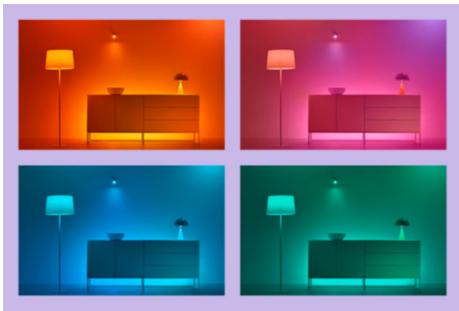

Jutaan warna dan mode cahaya yang berubah-ubah untuk membuat hari Anda menyenangkan

Pilih warna cahaya apa pun yang Anda sukai atau cukup terapkan mode cahaya dinamis yang kami desain untuk Anda. Perapian atau Laut, misalnya, akan membantu Anda menciptakan nuansa menakjubkan dan meningkatkan suasana hati Anda.