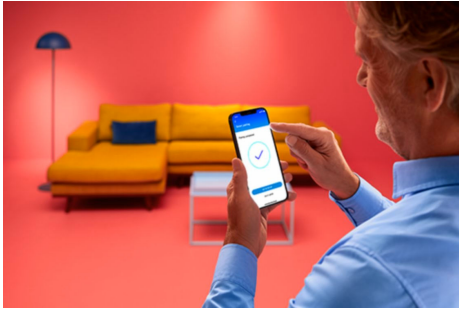

Strip LED 20m

Strip lampu RGBIC 20 m kami dirancang agar menyesuaikan dan mempercantik ruangan berukuran sedang dengan lebih dari 16 juta warna solid. Melampaui warna solid dengan segmen penuh warna yang dapat dikontrol secara individual untuk efek mempesona seperti pelangi yang semarak, warna memudar, dan berkilau. Tempelkan strip fleksibel di mana pun Anda suka dan gunakan aplikasi WiZ yang intuitif untuk mengontrol lampu menggunakan Wi-Fi yang ada. Mode cahaya statis dan dinamis, peredupan cerdas, dan penjadwalan cahaya membuat Anda mampu mengendalikan keseluruhan Sistem—bahkan saat Anda jauh dari rumah. Berfungsi dengan Google Home, Amazon Alexa, dan Apple HomeKit untuk kemudahan penggunaan terbaik.

SOROTAN PRODUK

- Warna-warni
- IP20/Plastik

Fungsi pencahayaan cerdas mudah diatur

Nikmati manfaat fitur pintar secara instan, hanya dengan menyambungkan lampu WiZ ke jaringan Wi-Fi Anda. Kendalikan lampu dengan mudah saat Anda jauh dari rumah dan jadwalkan lampu untuk menyala dan mati secara otomatis. Tidak perlu memasang perangkat keras tambahan seperti hub atau gateway!