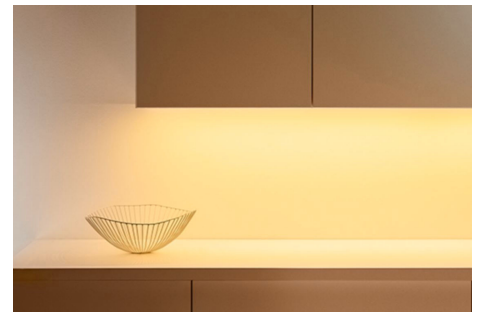

Strip lampu fleksibel yang mudah dipasang

Cukup tempelkan strip ke permukaan mana pun – display jendela, plafon baki, di bawah lemari, dan bahkan di sepanjang tepi melengkung. Tambahkan aksen warna yang indah pada furnitur Anda.