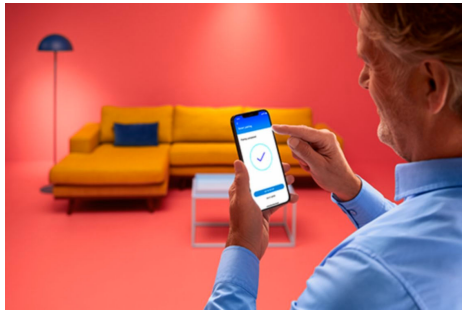

Strip LED 10m

Strip lampu RGBIC 10 m kami dirancang agar menyesuaikan dan mempercantik ruangan berukuran sedang dengan lebih dari 16 juta warna solid. Melampaui warna solid dengan segmen penuh warna yang dapat dikontrol secara individual untuk efek mempesona seperti pelangi yang semarak, warna memudar, dan berkilau. Tempelkan strip fleksibel di mana pun Anda suka dan gunakan aplikasi WiZ yang intuitif untuk mengontrol lampu menggunakan Wi-Fi yang ada. Mode cahaya statis dan dinamis, peredupan cerdas, dan penjadwalan cahaya membuat Anda mampu mengendalikan keseluruhan Sistem—bahkan saat Anda jauh dari rumah. Berfungsi dengan Google Home, Amazon Alexa, dan Apple HomeKit untuk kemudahan penggunaan terbaik.

SOROTAN PRODUK

- Warna-warni
- IP20/Plastik

Fungsi pencahayaan cerdas mudah diatur

Nikmati manfaat fitur pintar secara instan, hanya dengan menyambungkan lampu WiZ ke jaringan Wi-Fi Anda. Kendalikan lampu dengan mudah saat Anda jauh dari rumah dan jadwalkan lampu untuk menyala dan mati secara otomatis. Tidak perlu memasang perangkat keras tambahan seperti hub atau gateway!