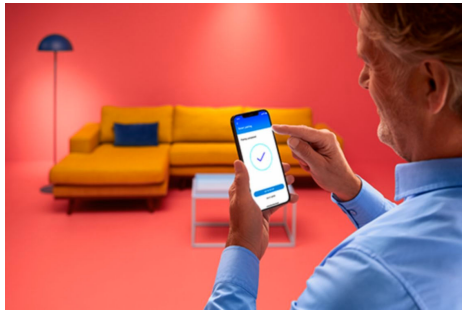

Strip LED 5m

Strip lampu RGBIC 5 m kami dirancang agar menyesuaikan dan mempercantik ruangan berukuran sedang dengan lebih dari 16 juta warna solid. Melampaui warna solid dengan segmen penuh warna yang dapat dikontrol secara individual untuk efek mempesona seperti pelangi yang semarak, warna memudar, dan berkilau. Tempelkan strip fleksibel di mana pun Anda suka dan gunakan aplikasi WiZ yang intuitif untuk mengontrol lampu menggunakan Wi-Fi yang ada. Mode cahaya statis dan dinamis, peredupan cerdas, dan penjadwalan cahaya membuat Anda mampu mengendalikan keseluruhan Sistem—bahkan saat Anda jauh dari rumah. Berfungsi dengan Google Home, Amazon Alexa, dan Apple HomeKit untuk kemudahan penggunaan terbaik.

SOROTAN PRODUK

- Warna-warni
- IP20/Plastik

Fungsi pencahayaan cerdas mudah diatur

Nikmati manfaat fitur pintar secara instan, hanya dengan menyambungkan lampu WiZ ke jaringan Wi-Fi Anda. Kendalikan lampu dengan mudah saat Anda jauh dari rumah dan jadwalkan lampu untuk menyala dan mati secara otomatis. Tidak perlu memasang perangkat keras tambahan seperti hub atau gateway!