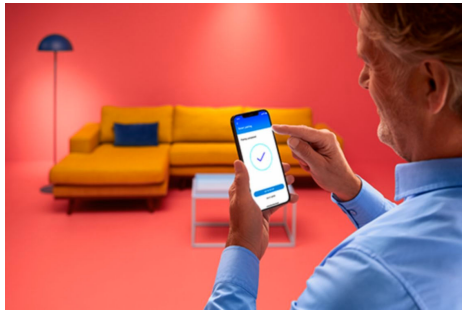

## Strip LED 30m

Lampu strip RGB sepanjang 30 m kami dirancang agar menyesuaikan dan mempercantik ruangan besar dengan lebih dari 16 juta warna solid, mode statis dan dinamis, serta fitur cerdas. Sesuaikan ukurannya dengan keinginan Anda, letakkan di permukaan apa pun menggunakan perekatnya yang tidak merusak, dan gunakan aplikasi WiZ yang intuitif untuk mengontrolnya melalui Wi-Fi yang ada. Mode cahaya statis dan dinamis, peredupan cerdas, dan penjadwalan cahaya membuat Anda mampu mengendalikan keseluruhan Sistem—bahkan saat Anda jauh dari rumah. Berfungsi dengan Google Home, Amazon Alexa, dan Apple HomeKit untuk kemudahan penggunaan terbaik.

### Fungsi pencahayaan cerdas mudah diatur

Nikmati manfaat fitur pintar secara instan, hanya dengan menyambungkan lampu WiZ ke jaringan Wi-Fi Anda. Kendalikan lampu dengan mudah saat Anda jauh dari rumah dan jadwalkan lampu untuk menyala dan mati secara otomatis. Tidak perlu memasang perangkat keras tambahan seperti hub atau gateway!