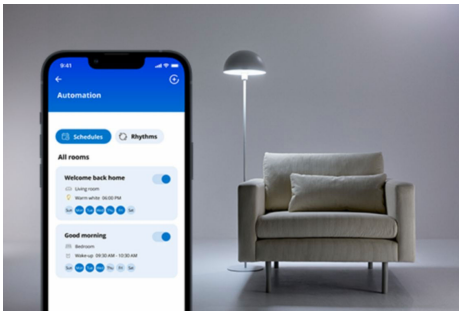

## Smart Plug

Smart plug WiZ dapat menjadikan soket apa pun cerdas. Cukup sambungkan lampu atau peralatan biasa dan Anda akan dapat mengontrolnya dengan smartphone atau suara Anda. Dengan jadwal, Anda dapat mengaktifkan dan menonaktifkan perangkat agar sesuai dengan rutinitas harian dan menghemat energi. Anda tidak perlu lagi khawatir apakah lampu atau peralatan Anda menyala di rumah karena Anda dapat memeriksanya dengan smartphone Anda.

### Konfigurasi instan untuk semua fungsi rumah pintar Anda

Mulai gunakan semua fitur rumah pintar Anda secara mudah dengan menghubungkan perangkat WiZ baru Anda ke jaringan Wi-Fi. Kontrol lampu dan perangkat Anda bahkan saat Anda jauh dari rumah dan atur jadwal untuk menyalakan dan mematikannya secara otomatis. Tidak perlu memasang perangkat keras tambahan seperti hub atau gateway.

### Jadikan perangkat sehari-hari lebih pintar: lampu, kipas angin, dan lainnya

Kontrol lampu biasa, lampu dekoratif, kipas angin, mesin kopi, dan lainnya. Gunakan WiZ untuk mengontrol perangkat yang hanya memerlukan daya agar dapat menyala, untuk terhubung ke dan bereaksi terhadap aplikasi ini.