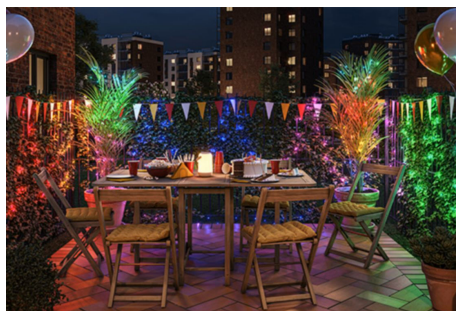

Jutaan warna dan mode cahaya yang berubah-ubah untuk membuat hari Anda menyenangkan

Pilih warna cahaya apa pun yang Anda sukai atau cukup terapkan mode cahaya dinamis yang kami desain untuk Anda. Perapian atau Laut, misalnya, akan membantu Anda menciptakan nuansa menakjubkan dan meningkatkan suasana hati Anda.

Mode cahaya statis dan dinamis untuk meningkatkan suasana hati Anda

Pilih dari jutaan warna atau rangkaian mode cahaya yang kami rancang untuk Anda. Dengan begitu banyak opsi, Anda dapat menghadirkan keajaiban di semua liburan, pesta, acara berkumpul intim, dan suasana sehari-hari Anda!