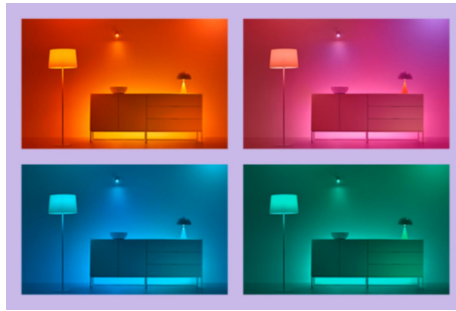

Jutaan warna dan mode cahaya yang berubah-ubah untuk membuat hari Anda menyenangkan

Pilih warna cahaya apa pun yang Anda sukai atau cukup terapkan mode cahaya dinamis yang kami desain untuk Anda. Perapian atau Laut, misalnya, akan membantu Anda menciptakan nuansa menakjubkan dan meningkatkan suasana hati Anda.