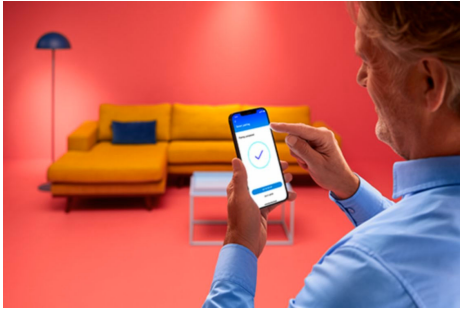

Downlight tanam 6 inci 12W

Nikmati tempat bahagia Anda dengan lampu downlight WiZ penuh warna. Ciptakan suasana sempurna untuk setiap momen—baik berfokus pada pekerjaan, berpesta, maupun bersantai bersama orang yang Anda cintai. Distribusi cahaya yang merata menghilangkan titik gelap dan memenuhi ruangan Anda dengan cahaya yang dapat diredupkan dan bebas kedip. Wi-Fi tentu saja dapat dikontrol menggunakan aplikasi WiZ, remote WiZ, atau suara Anda.

SOROTAN PRODUK

- Warna-warni
- Tampilan cahaya Ø145-155MM
- IP20/Plastik/Putih

Fungsi pencahayaan cerdas mudah diatur

Nikmati manfaat fitur pintar secara instan, hanya dengan menyambungkan lampu WiZ ke jaringan Wi-Fi Anda. Kendalikan lampu dengan mudah saat Anda jauh dari rumah dan jadwalkan lampu untuk menyala dan mati secara otomatis. Tidak perlu memasang perangkat keras tambahan seperti hub atau gateway!

Ciptakan suasana cahaya sempurna Anda

Buat perpaduan warna dan mode cahaya putih yang berbeda-beda untuk menciptakan suasana cahaya yang sempurna untuk momen Anda sehari-hari. Cukup simpan Suasana baru Anda dan pilih kapan saja dengan aplikasi WiZ atau perintah suara.