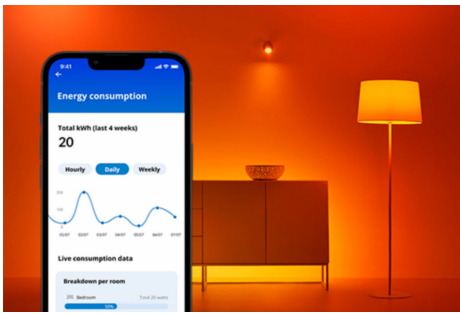

Pantau konsumsi energi Anda

Dapatkan gambaran umum konsumsi energi lampu Anda dengan aplikasi WiZ. Akses laporan mingguan atau harian dengan mudah untuk membantu Anda memantau konsumsi energi di rumah.