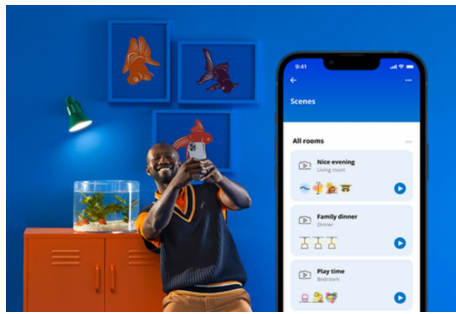

SOROTAN PRODUK

- Warna-warni
- Tampilan cahaya Ø145-155MM
- IP20/Plastik/Putih

Fungsi pencahayaan cerdas mudah diatur

Nikmati manfaat fitur pintar secara instan, hanya dengan menyambungkan lampu WiZ ke jaringan Wi-Fi Anda. Kendalikan lampu dengan mudah saat Anda jauh dari rumah dan jadwalkan lampu untuk menyala dan mati secara otomatis. Tidak perlu memasang perangkat keras tambahan seperti hub atau gateway!

Lampu SpaceSense™ eksklusif yang menyala saat ada gerakan

Teknologi SpaceSense WiZ mengubah lampu Anda menjadi sensor gerakan. Dengan minimal dua lampu WiZ dalam satu ruangan, Anda dapat mengaktifkan fitur SpaceSense di aplikasi WiZ serta menyalakan dan mematikan lampu secara otomatis dengan deteksi gerakan. It's simple. It's SpaceSense. It's WiZ.

Ciptakan suasana cahaya sempurna Anda

Buat perpaduan warna dan mode cahaya putih yang berbeda-beda untuk menciptakan suasana cahaya yang sempurna untuk momen Anda sehari-hari. Cukup simpan Suasana baru Anda dan pilih kapan saja dengan aplikasi WiZ atau perintah suara.