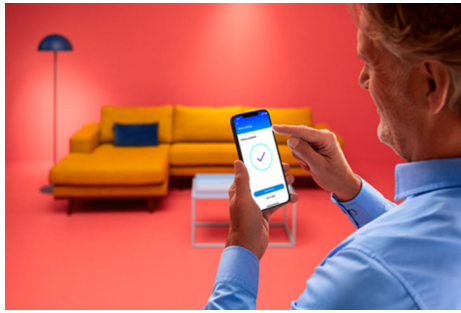

Downlight tanam 6 inci 17W

Dapatkan lampu yang dapat disetel dalam nuansa putih hangat atau sejuk dengan lampu downlight tanam cerdas WiZ 6 inci. Lampu ini terhubung dengan WiZ. Gunakan dengan Wi-Fi untuk mengontrol lampu dengan aplikasi WiZ atau suara Anda.

SOROTAN PRODUK

- Putih yang dapat disetel
- Tampilan cahaya Ø146-155MM
- IP20/Plastik/Putih

Fungsi pencahayaan cerdas mudah diatur

Nikmati manfaat fitur pintar secara instan, hanya dengan menyambungkan lampu WiZ ke jaringan Wi-Fi Anda. Kendalikan lampu dengan mudah saat Anda jauh dari rumah dan jadwalkan lampu untuk menyala dan mati secara otomatis. Tidak perlu memasang perangkat keras tambahan seperti hub atau gateway!

Dapatkan suasana yang pas dengan cahaya putih hangat hingga sejuk yang dapat disetel

Pilih dari rentang cahaya putih sejuk yang memberi energi hingga putih hangat yang lembut, atau cukup pilih dari mode preset seperti Focus dan Relax guna menciptakan suasana terbaik untuk aktivitas Anda.